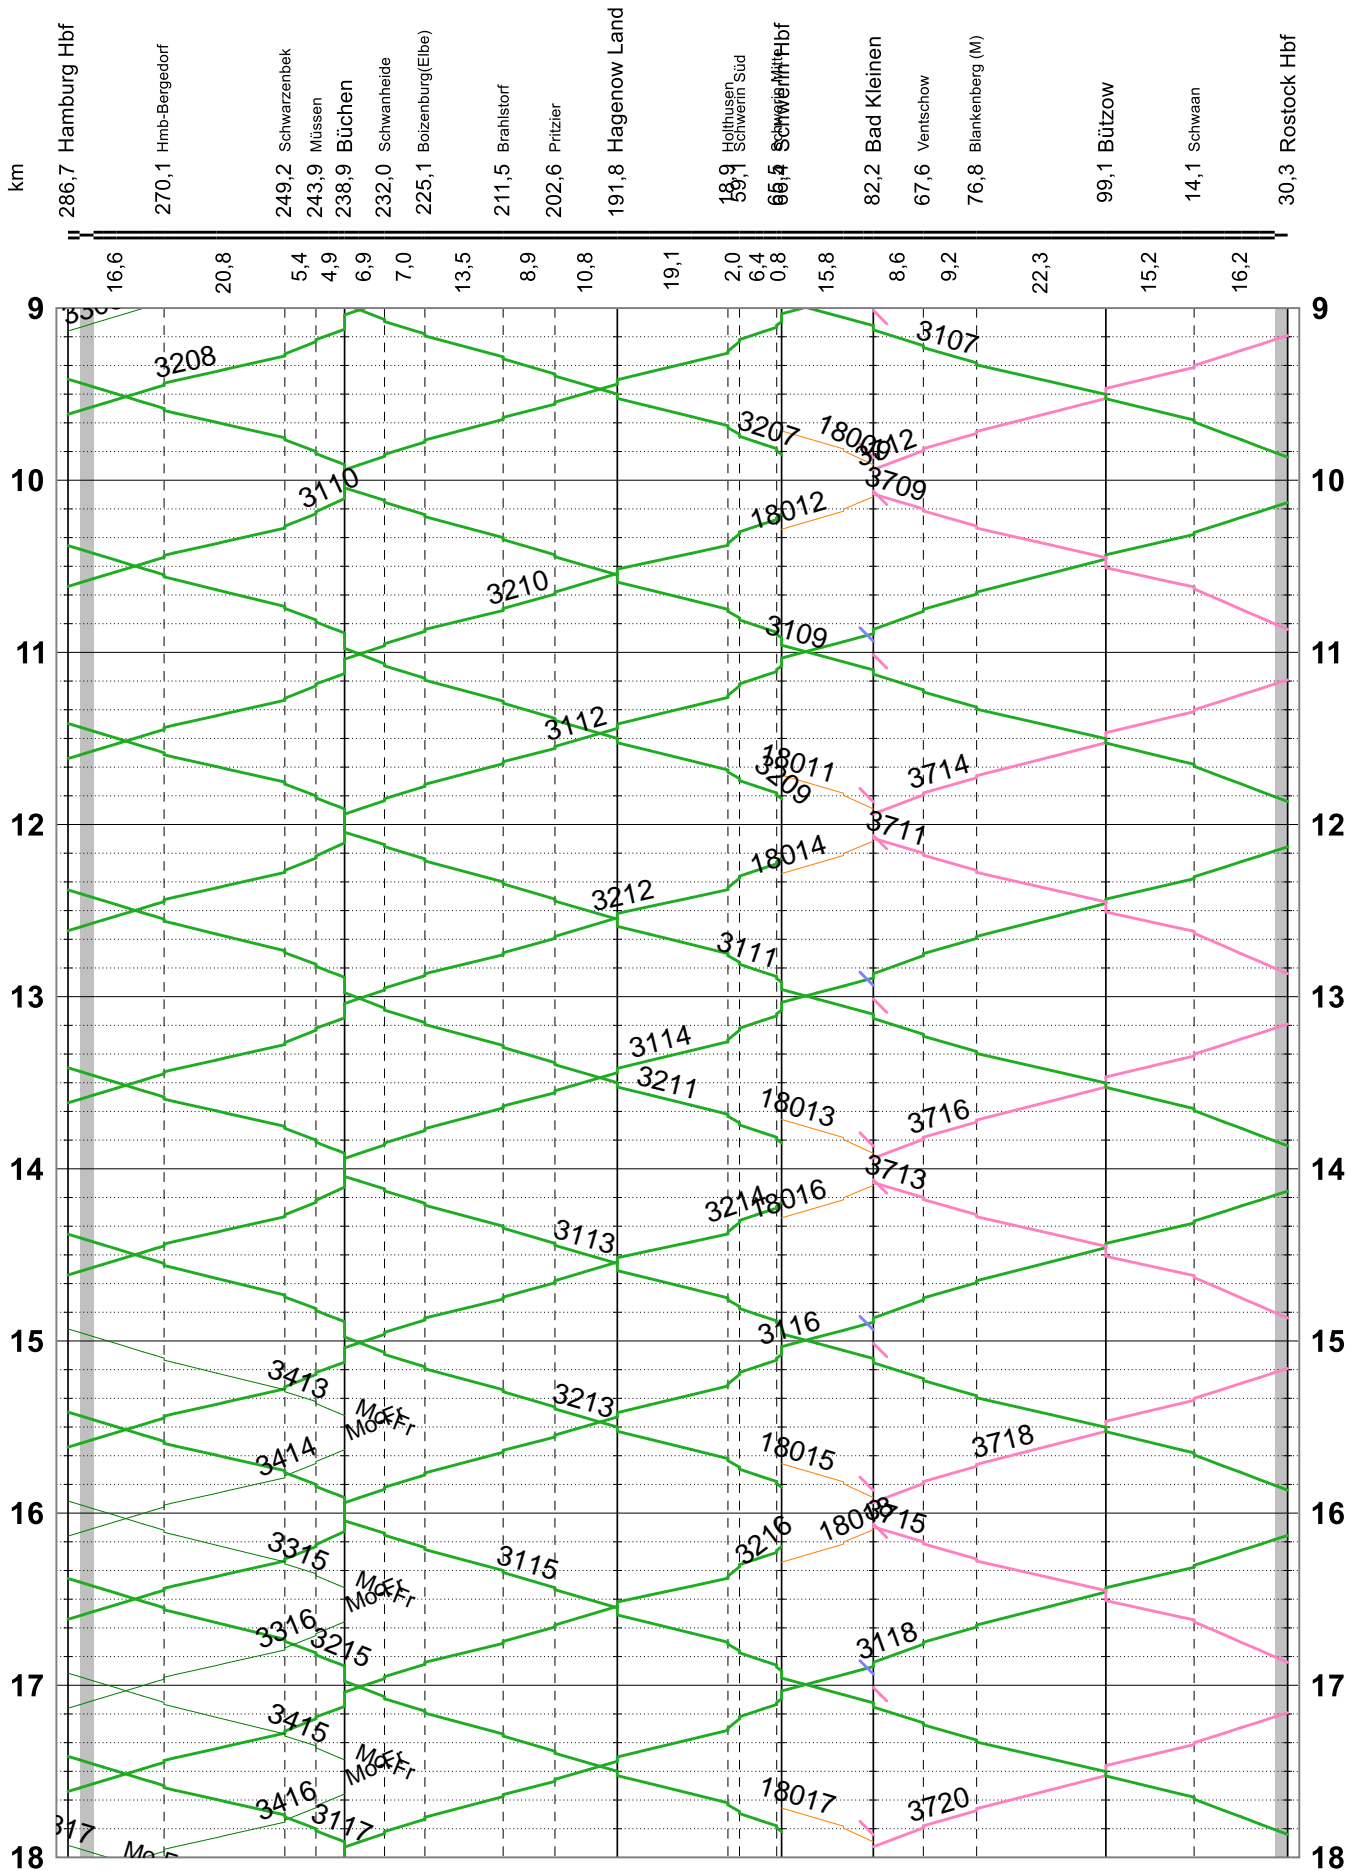

OSTA1: Hamburg - Rostock

TGL

Szenario OSTA BS B BK.

OSTA1: Hamburg - Rostock

TGL

Szenario OSTA BS B BK.

OSTA1: Hamburg - Rostock

TGL

Szenario OSTA BS B BK.