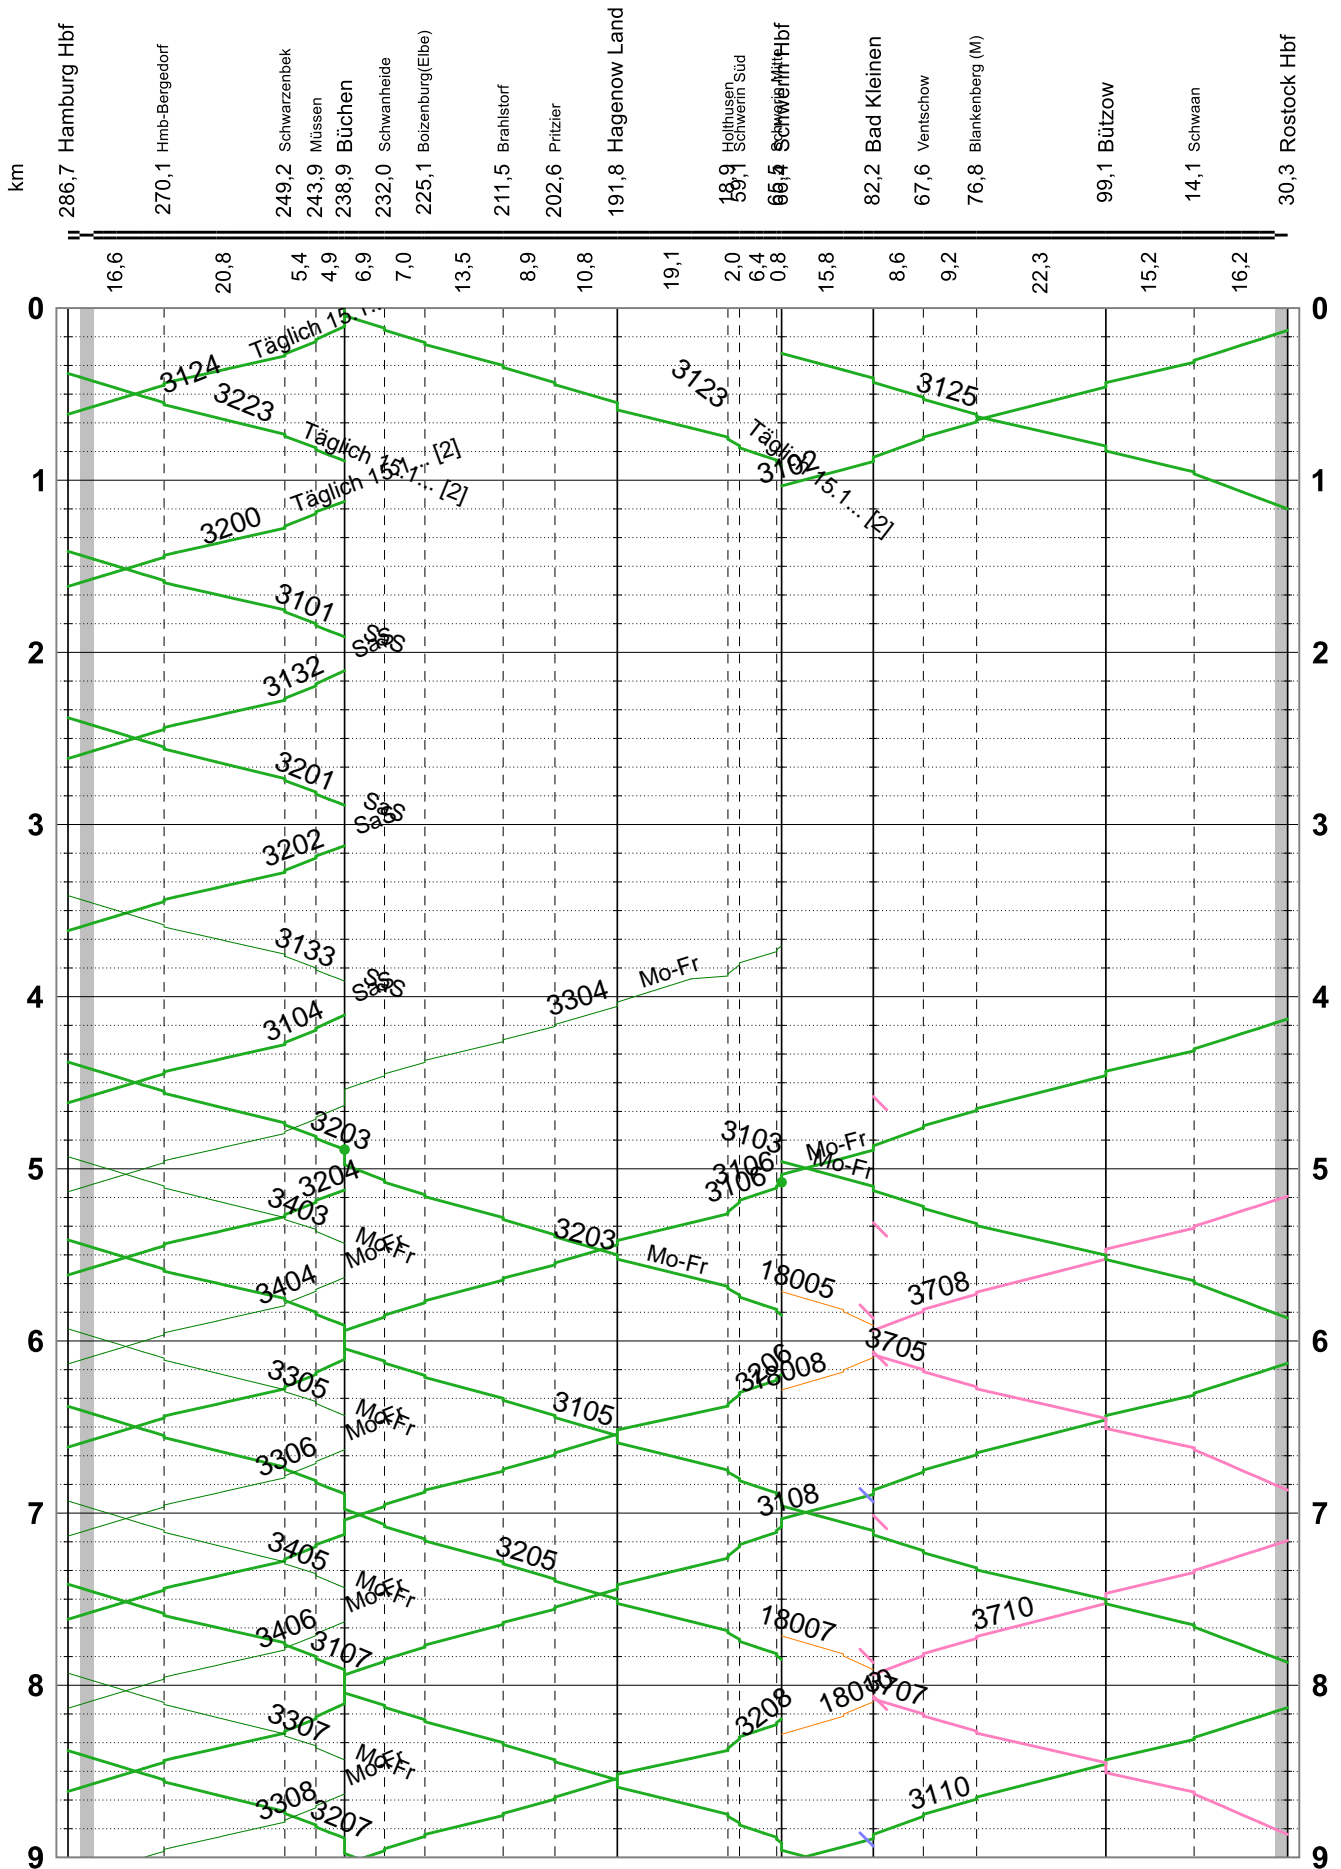

OSTA1: Hamburg - Rostock

TGL

Szenario OSTA BS B BK.

OSTA1: Hamburg - Rostock

TGL

Szenario OSTA BS B BK.

OSTA1: Hamburg - Rostock

TGL

Szenario OSTA BS B BK.