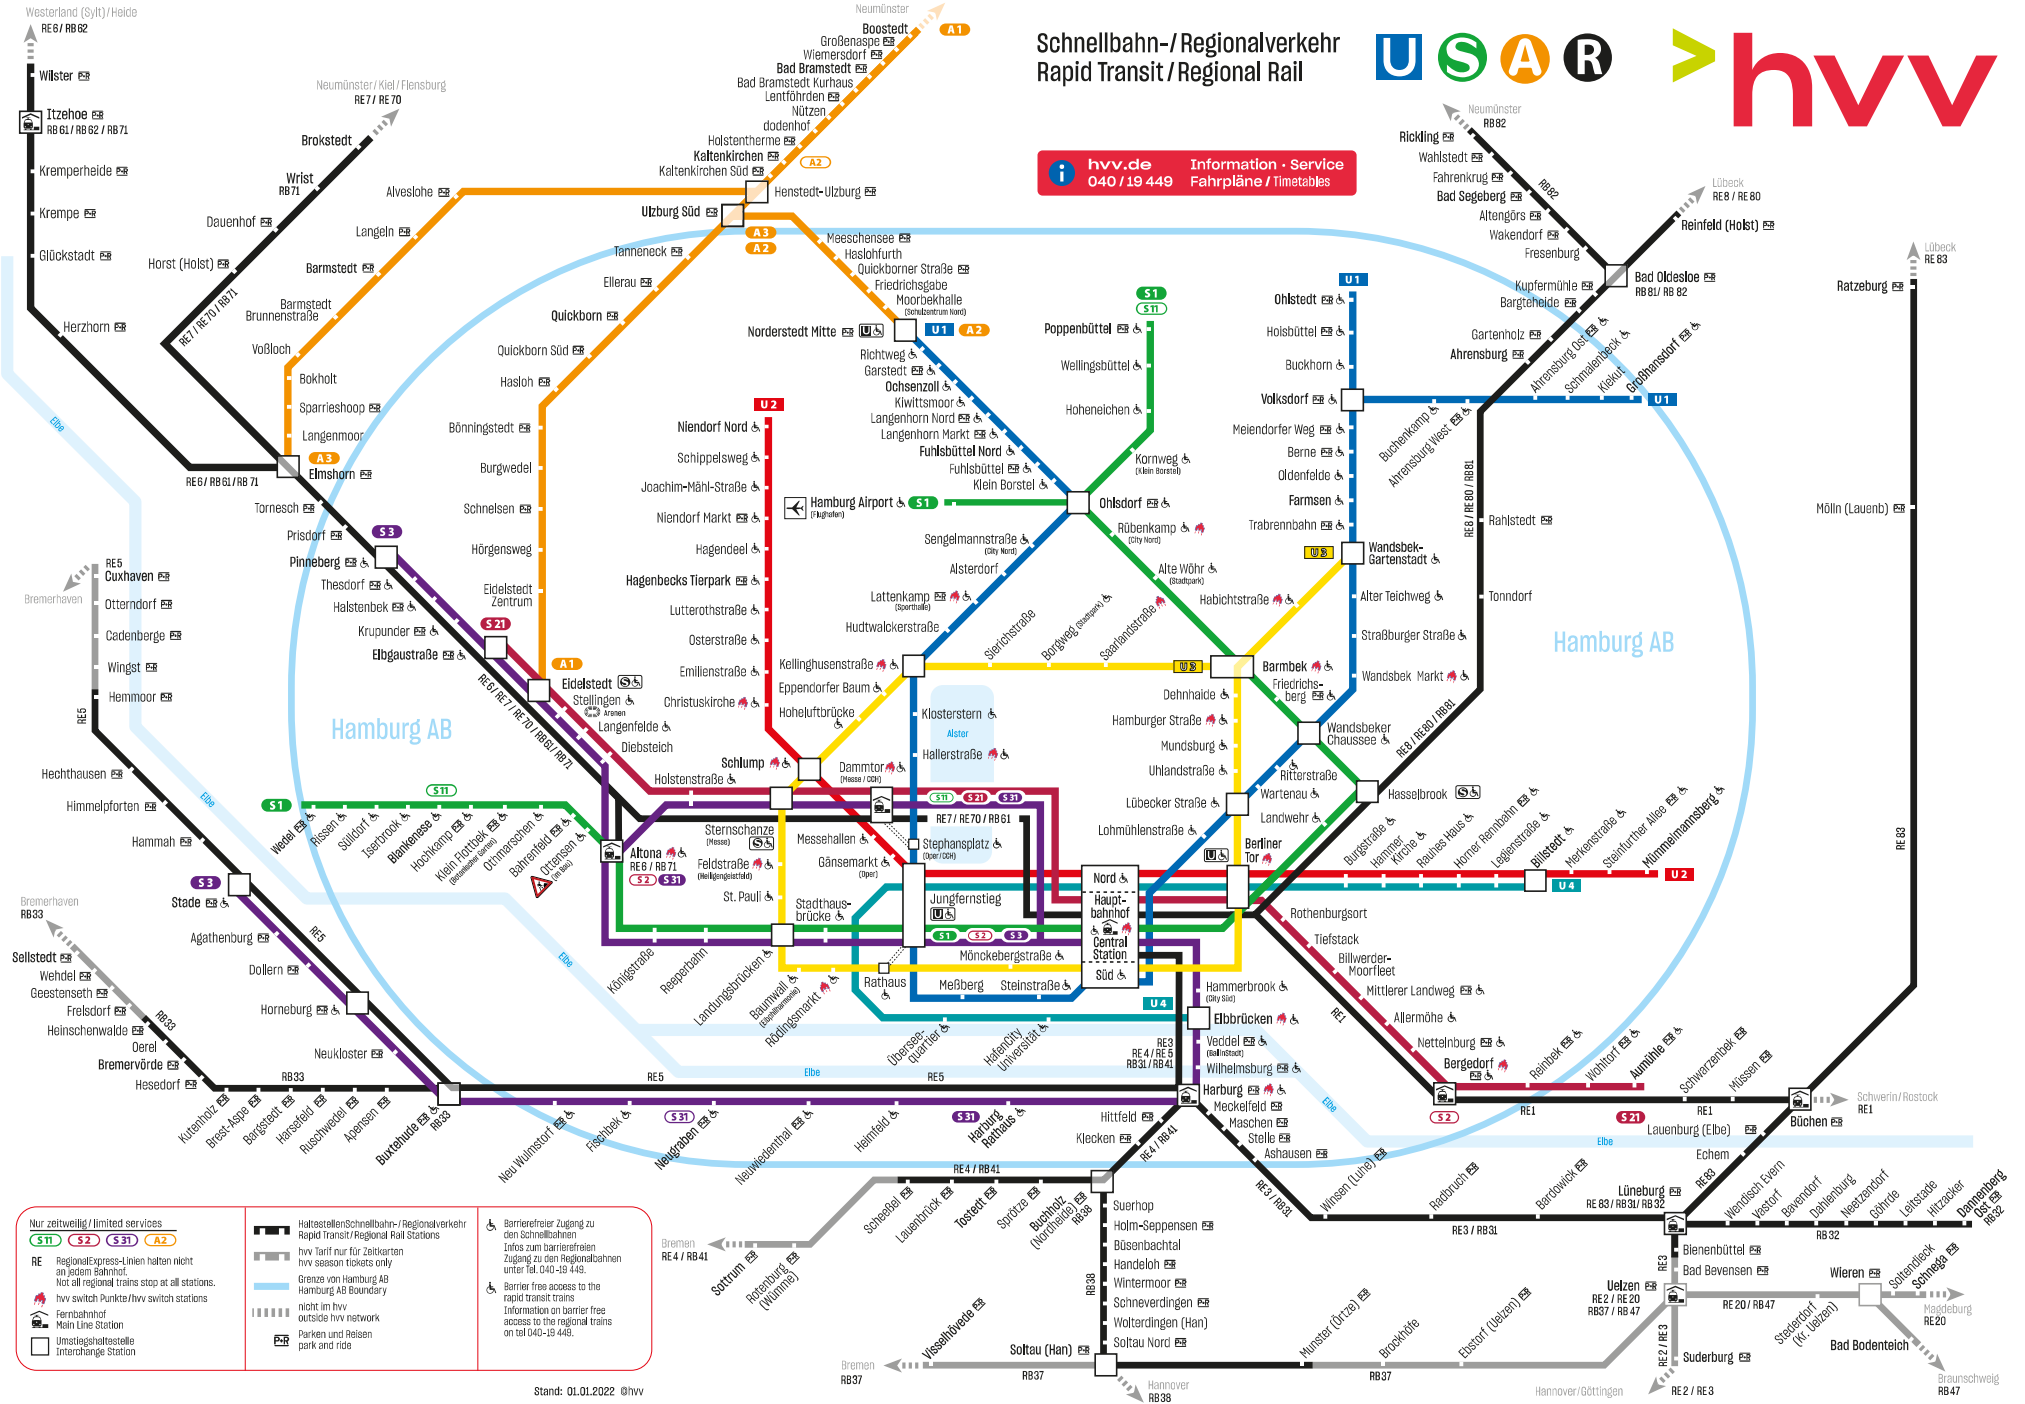

Schnellbahn-/Regionalverkehr Rapid Transit / Regional Rail

hvv.de Information - Service
040 / 19 449 Fahrpläne / Timetables

Nur zeitweilig / limited services

- S11, S2, S31, A2

RE Regionalexpress-Linien halten nicht an jedem Bahnhof.
Not all regional trains stop at all stations.

hvv switch Punkte / hvv switch stations

hvv Main Line Station

Umstiegshaltestelle
Interchange Station

Haltstellen Schnellbahn-/Regionalverkehr
Rapid Transit / Regional Rail Stations

hvv Tarif nur für Zeitfahrplan
hvv season tickets only

Grenze von Hamburg AB
Hamburg AB Boundary

nicht im hvv
outside hvv network

Parken und Reisen
park and ride

Barrierefreier Zugang zu den Schnellbahnen
Infos zum barrierefreien Zugang zu den Regionalbahnen unter Tel. 040-19 449.

Barrier free access to the rapid transit trains
Information on barrier free access to the regional trains on tel 040-19 449.

Stand: 01.01.2022 ©hvv