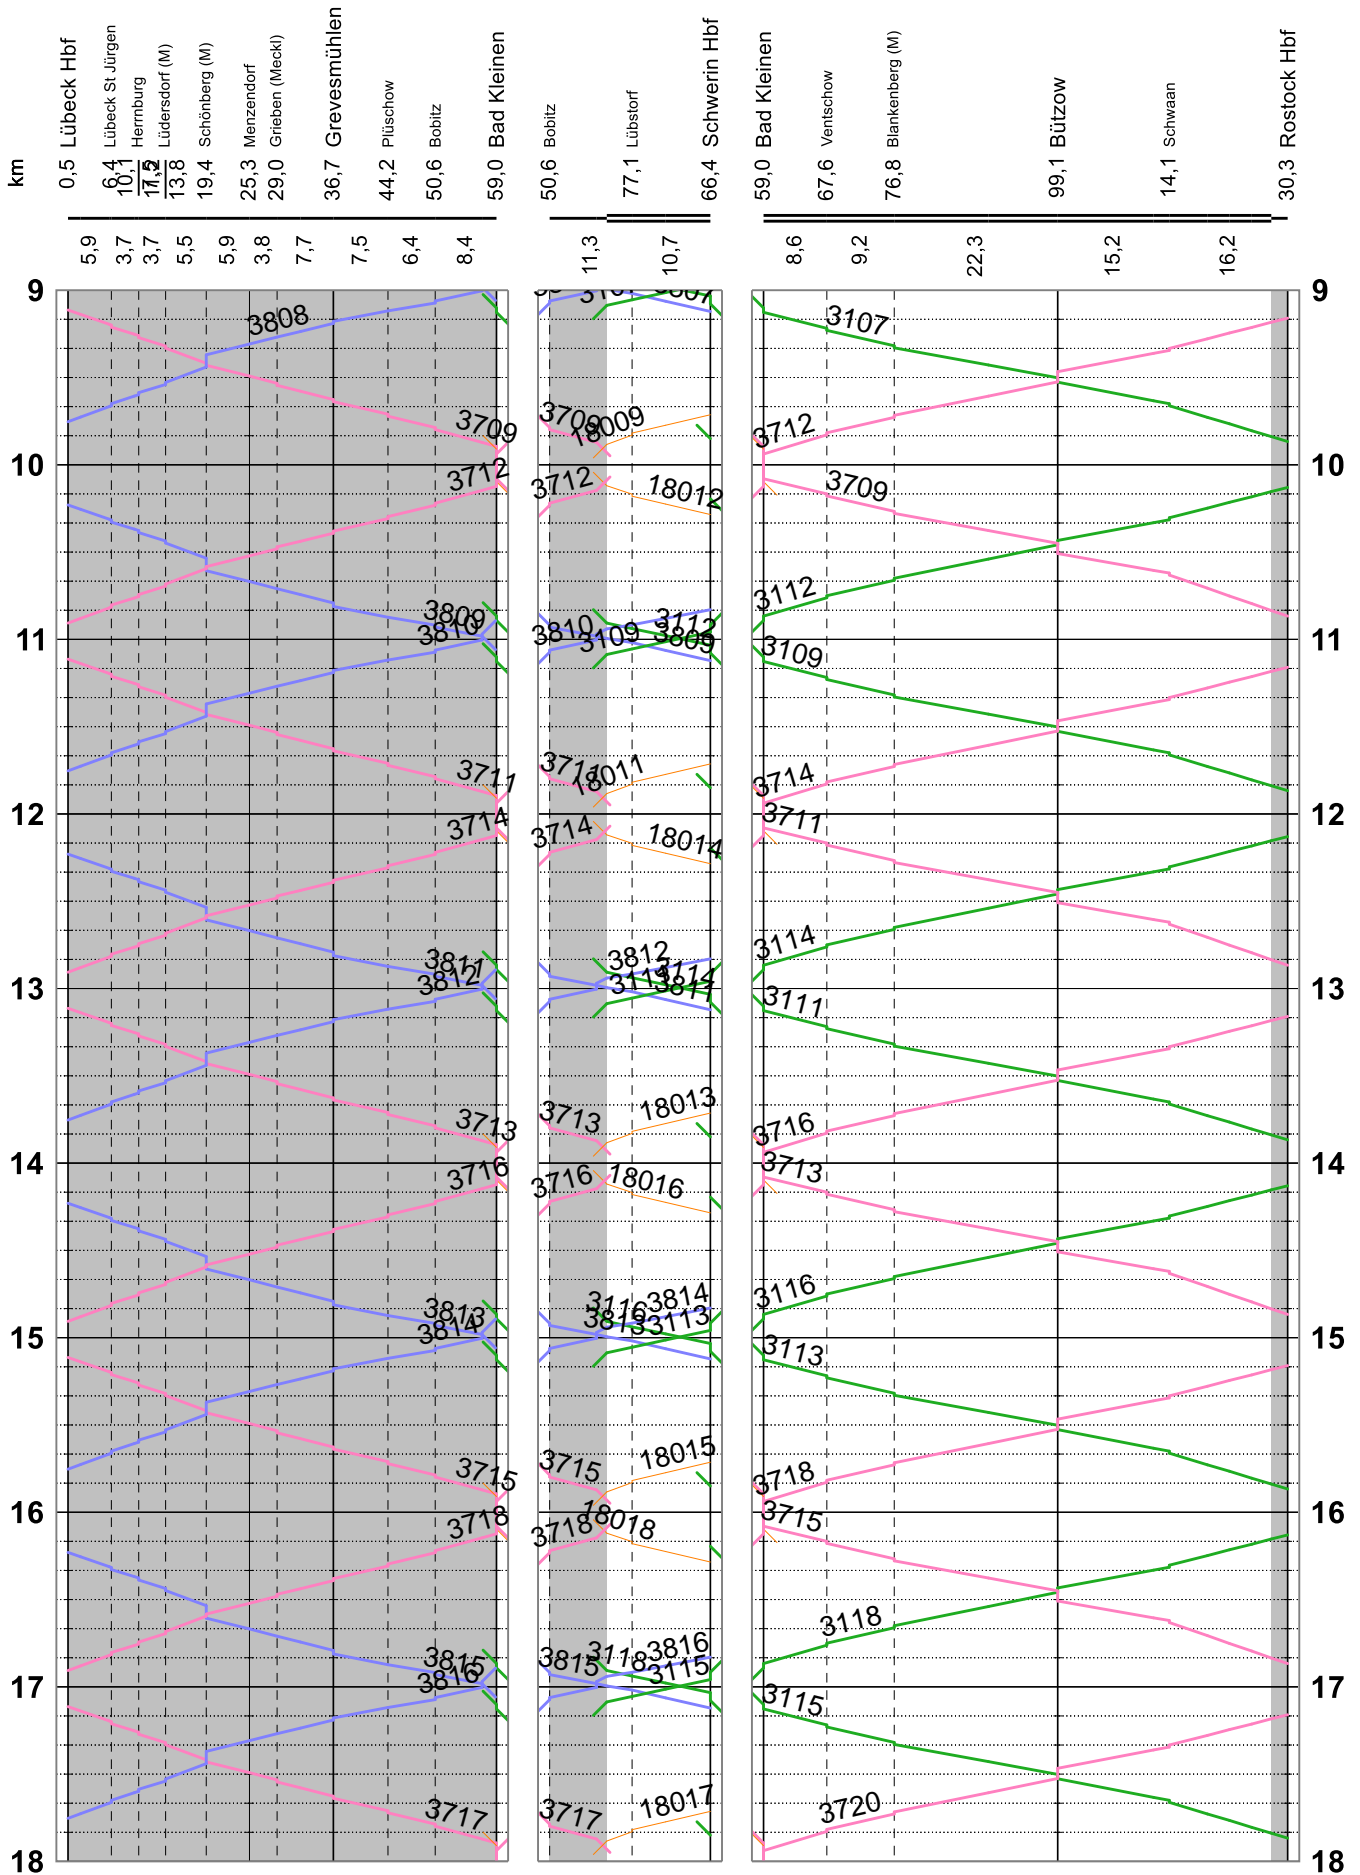

OSTA2: Lübeck - Schwerin / Rostock

TGL

Szenario OSTA BS L HL.

RB18 in BS L nur informativ,  
nicht vergabegegenständlich

OSTA2: Lübeck - Schwerin / Rostock

TGL

Szenario OSTA BS L HL.

OSTA2: Lübeck - Schwerin / Rostock

TGL

Szenario OSTA BS L HL.