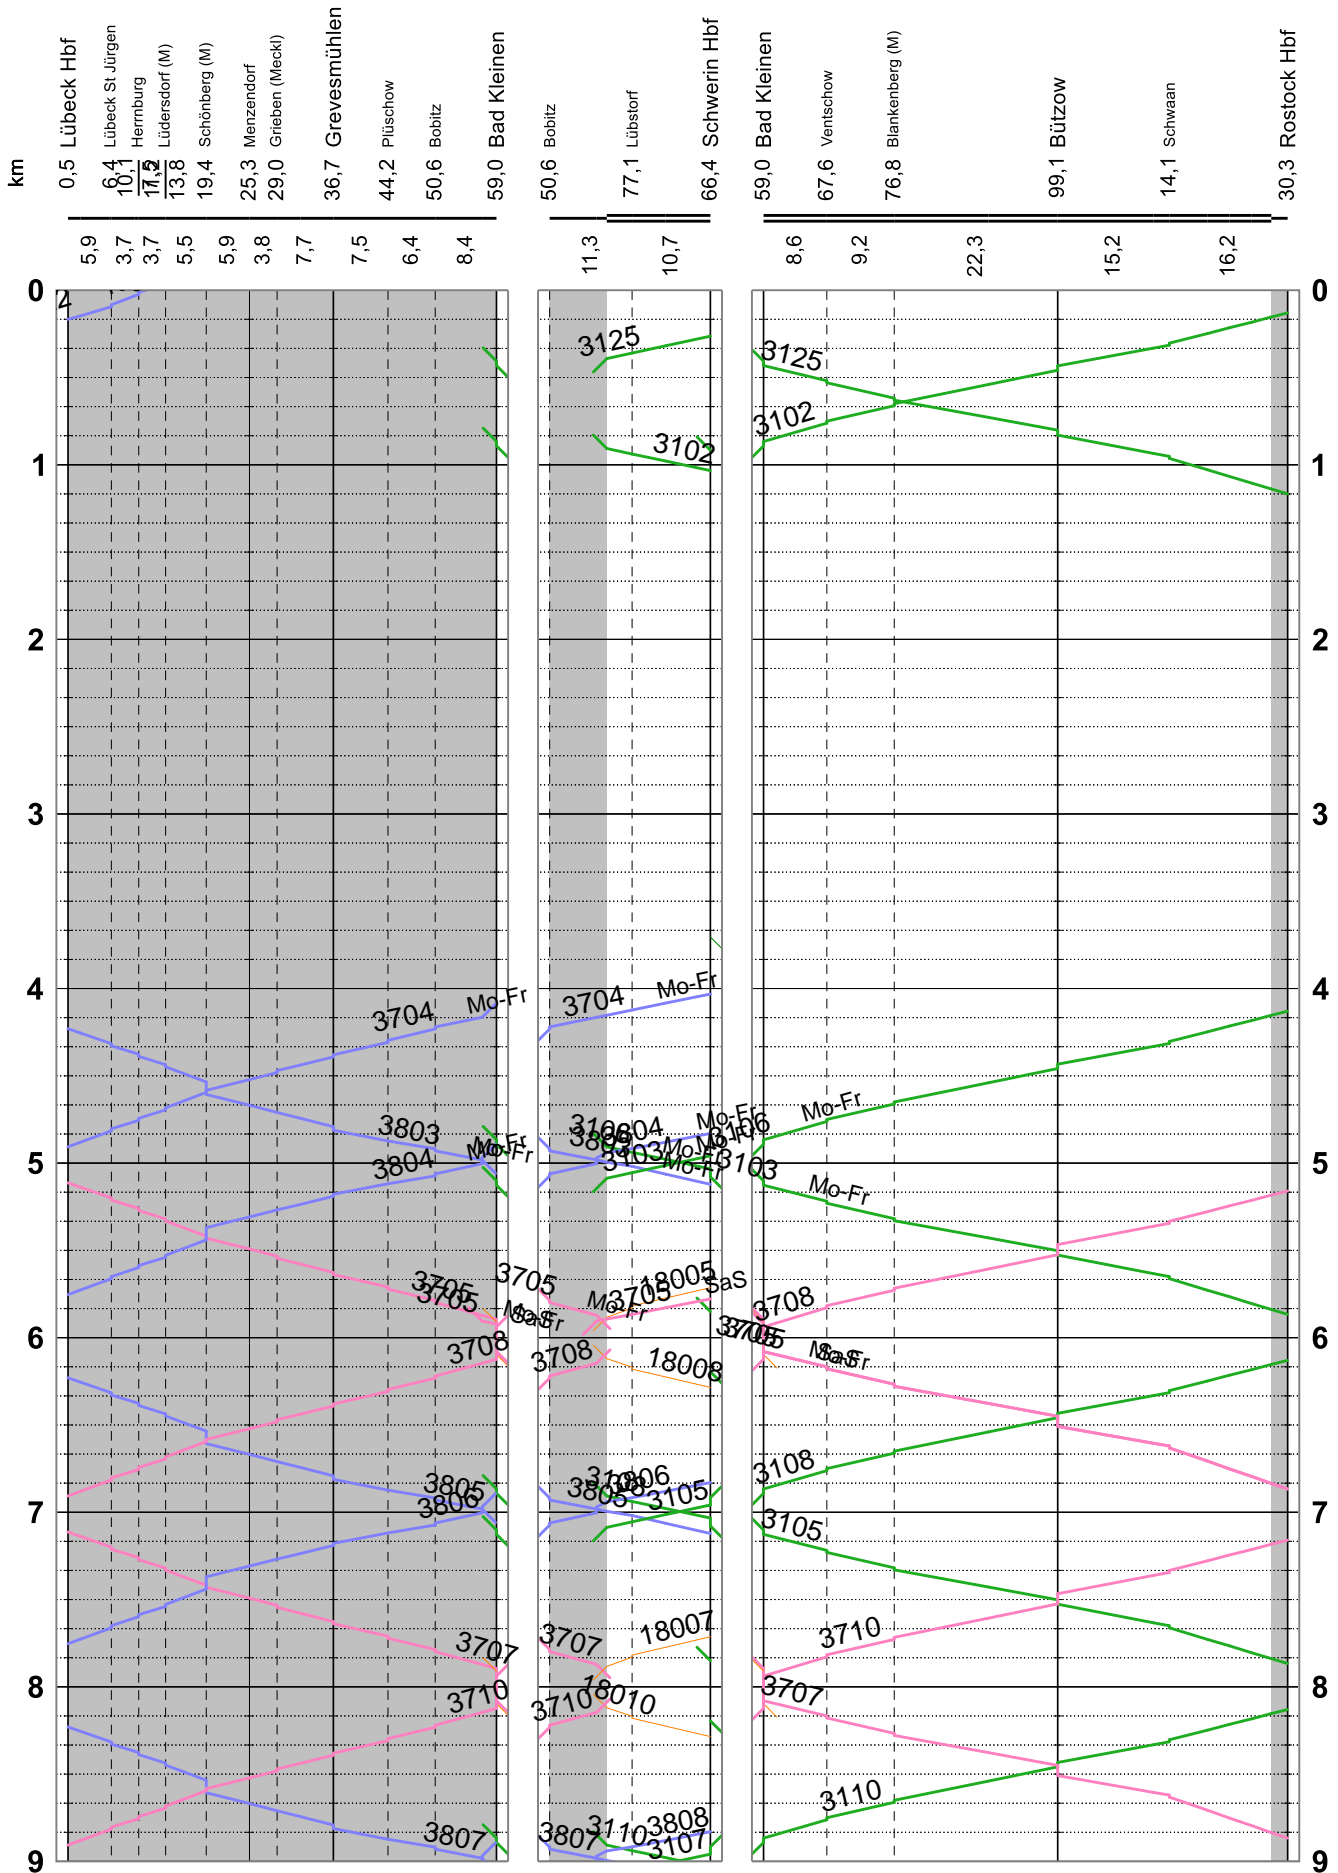

OSTA2: Lübeck - Schwerin / Rostock

TGL

Szenario OSTA BS L HL.

RB18 in BS L nur informativ,  
nicht vergabegegenständlich

OSTA2: Lübeck - Schwerin / Rostock

TGL

Szenario OSTA BS L HL.

OSTA2: Lübeck - Schwerin / Rostock

TGL

Szenario OSTA BS L HL.