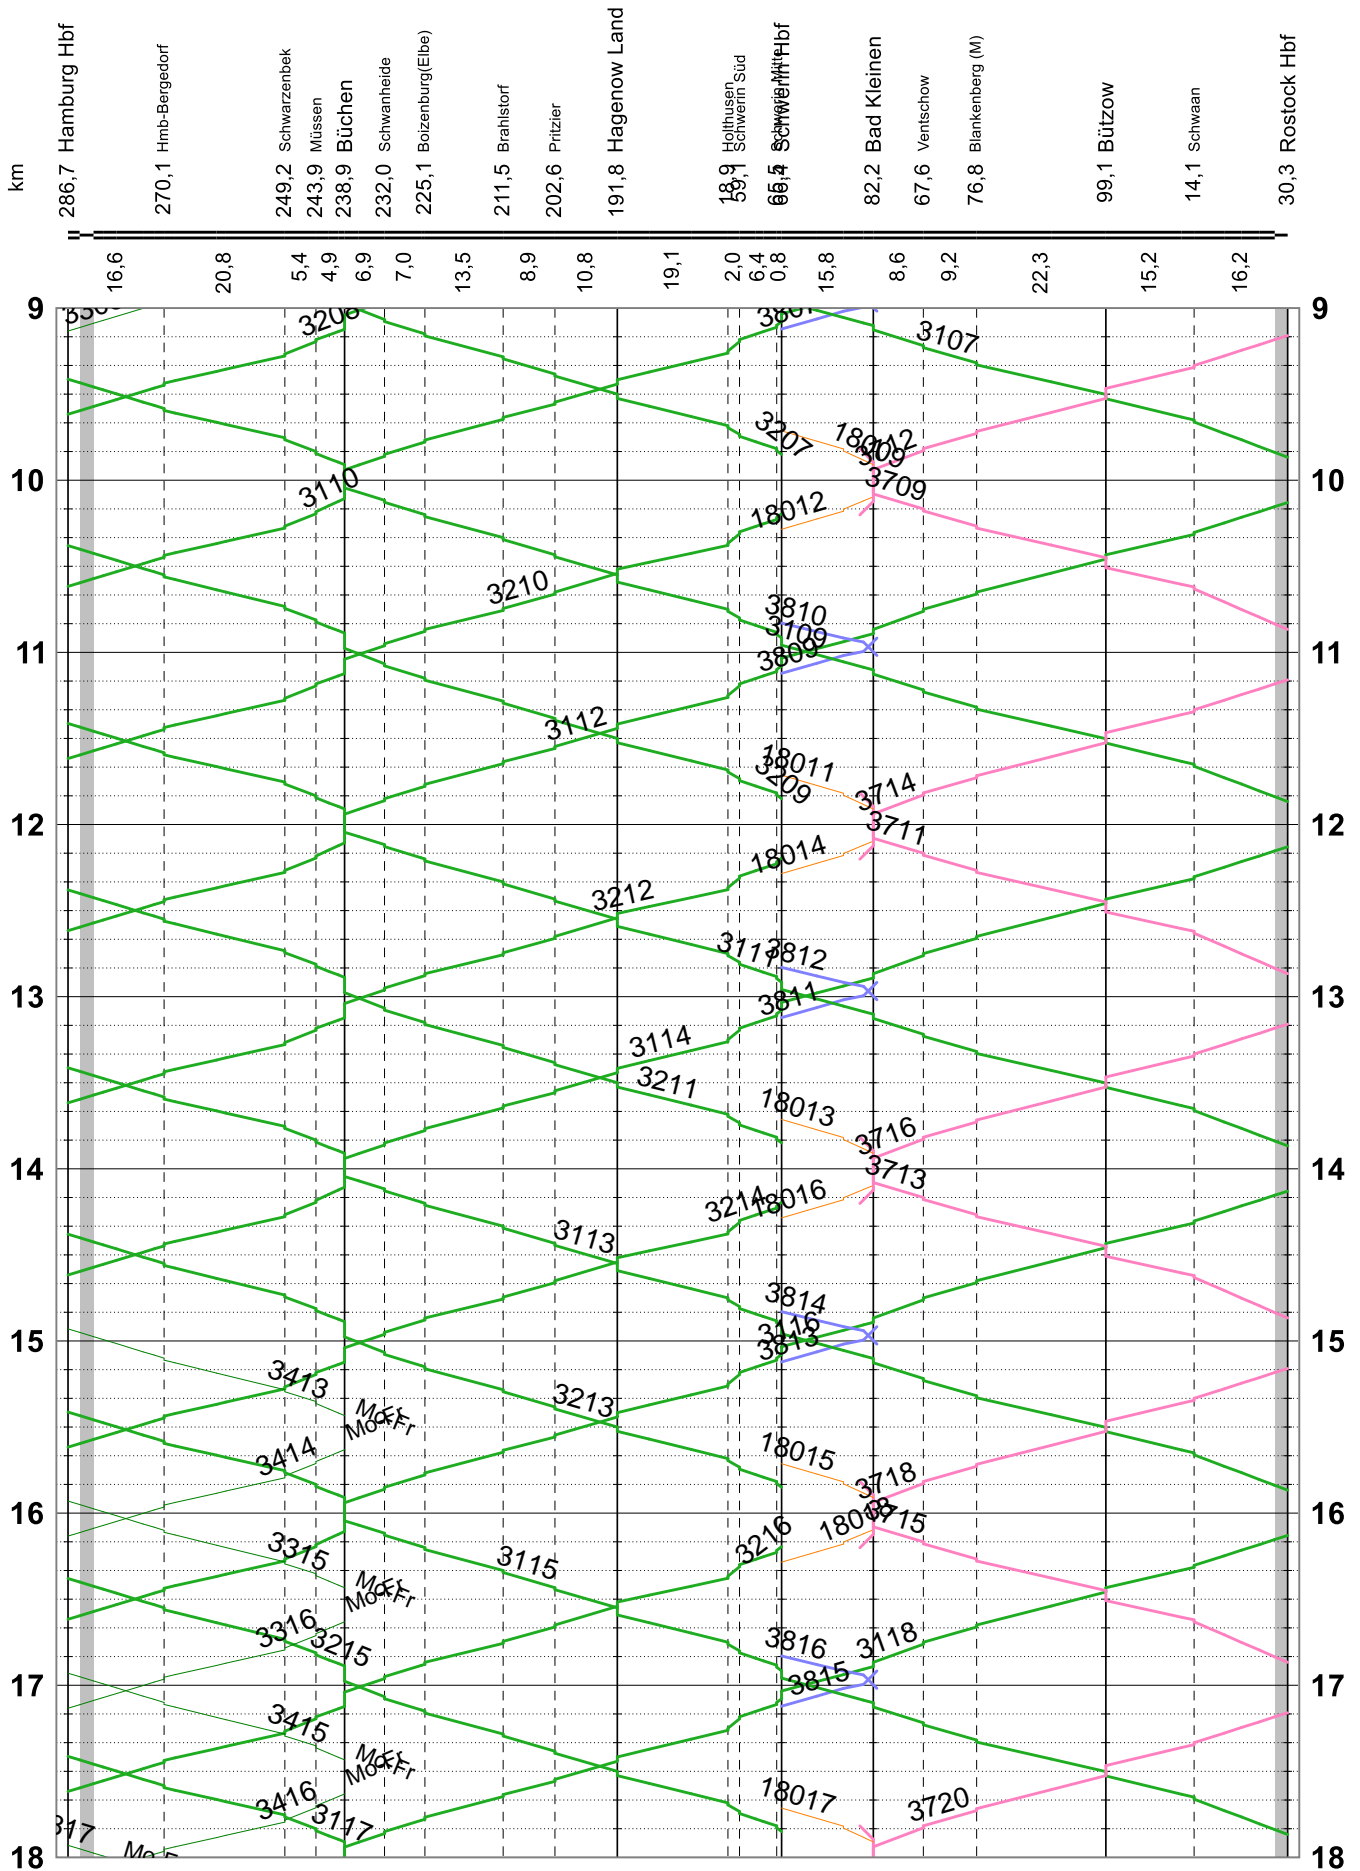

OSTA1: Hamburg - Rostock

TGL

Szenario OSTA BS L HL.

RB18 in BS L nur informativ,  
nicht vergabegegenständig

OSTA1: Hamburg - Rostock

TGL

Szenario OSTA BS L HL.

OSTA1: Hamburg - Rostock

TGL

Szenario OSTA BS L HL.