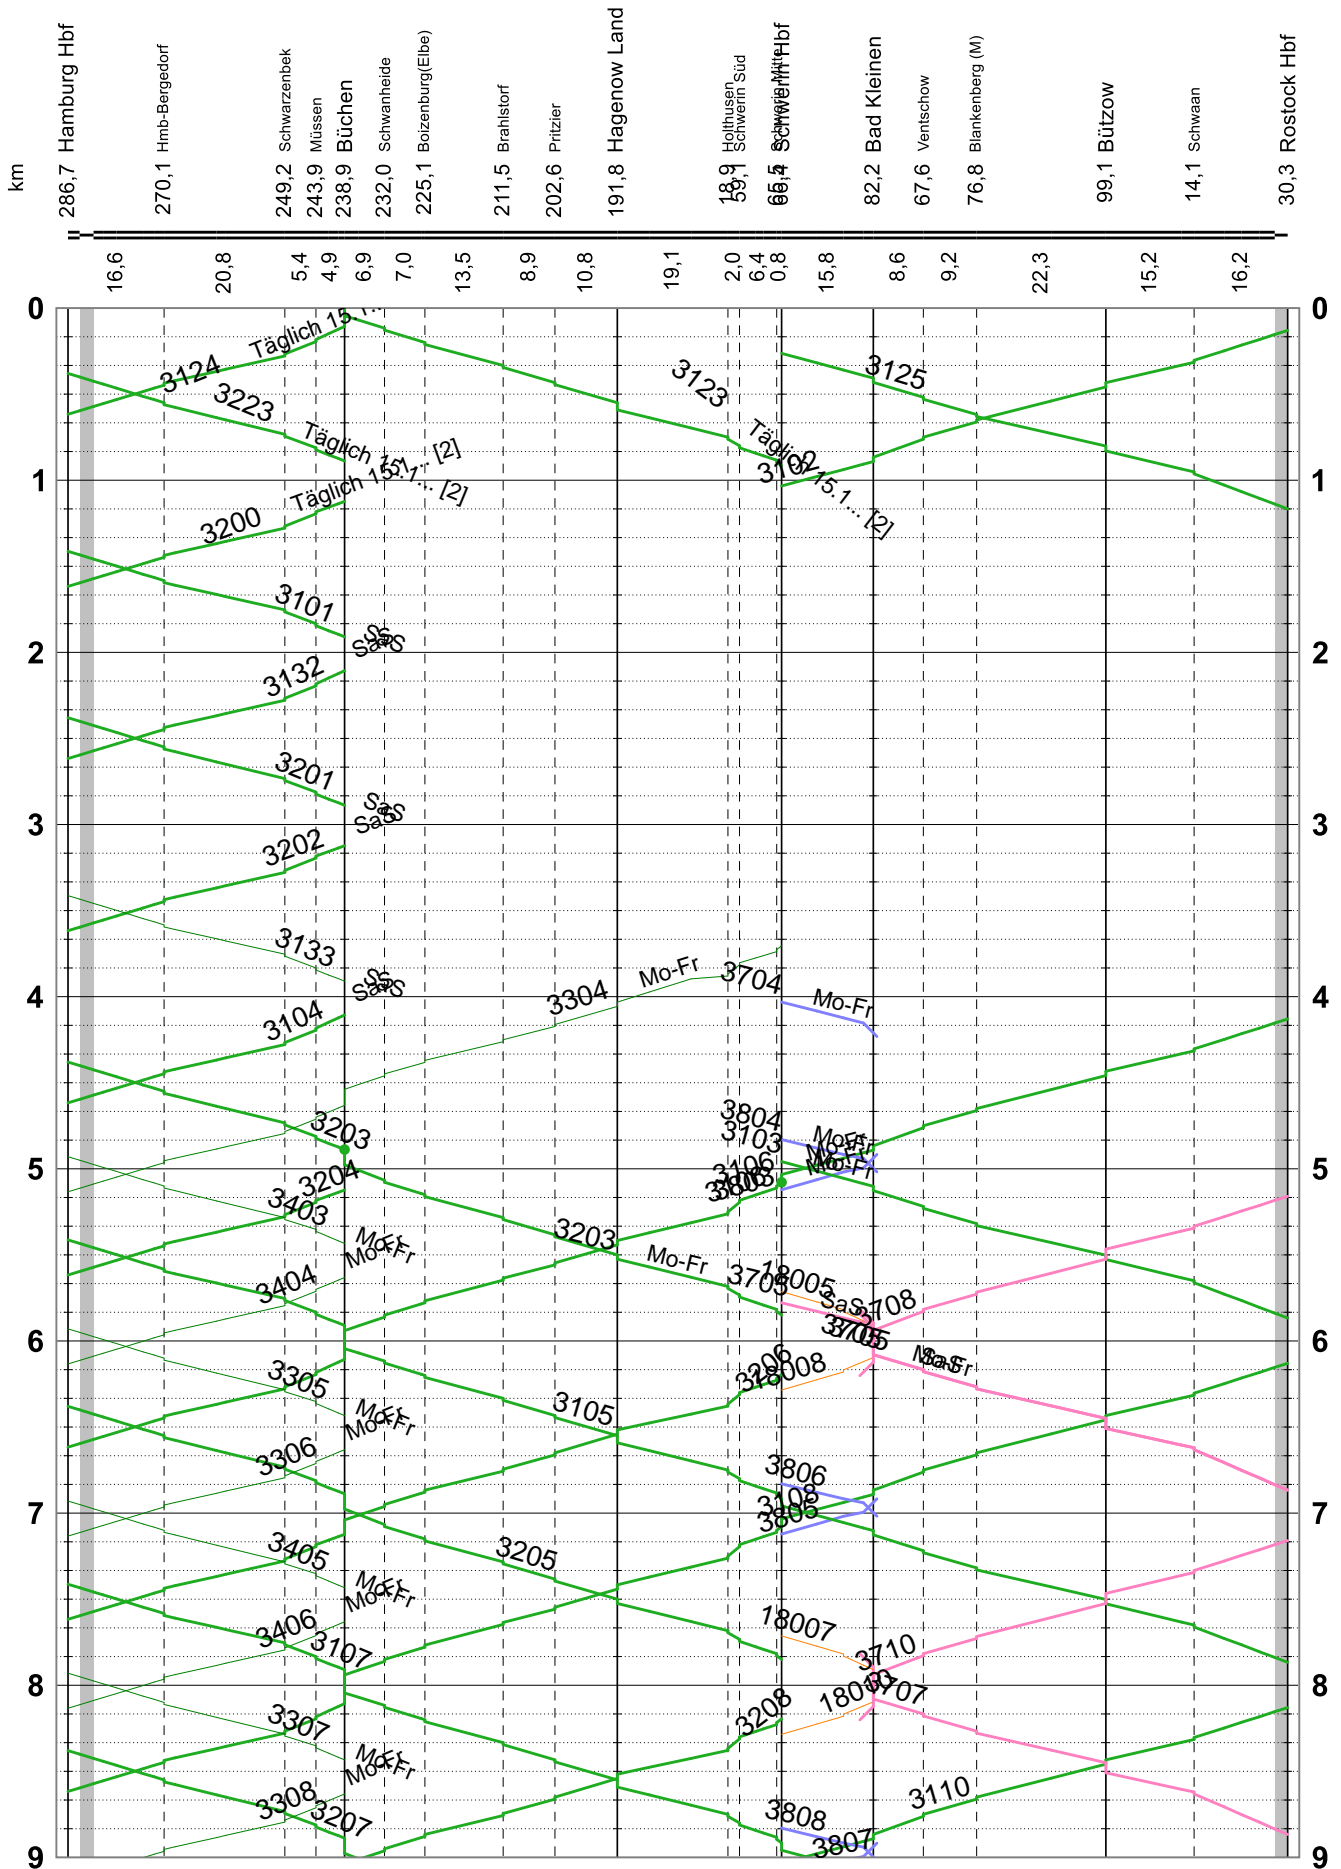

OSTA1: Hamburg - Rostock

TGL

Szenario OSTA BS L HL.

RB18 in BS L nur informativ,  
nicht vergabegegenständig

OSTA1: Hamburg - Rostock

TGL

Szenario OSTA BS L HL.

OSTA1: Hamburg - Rostock

TGL

Szenario OSTA BS L HL.