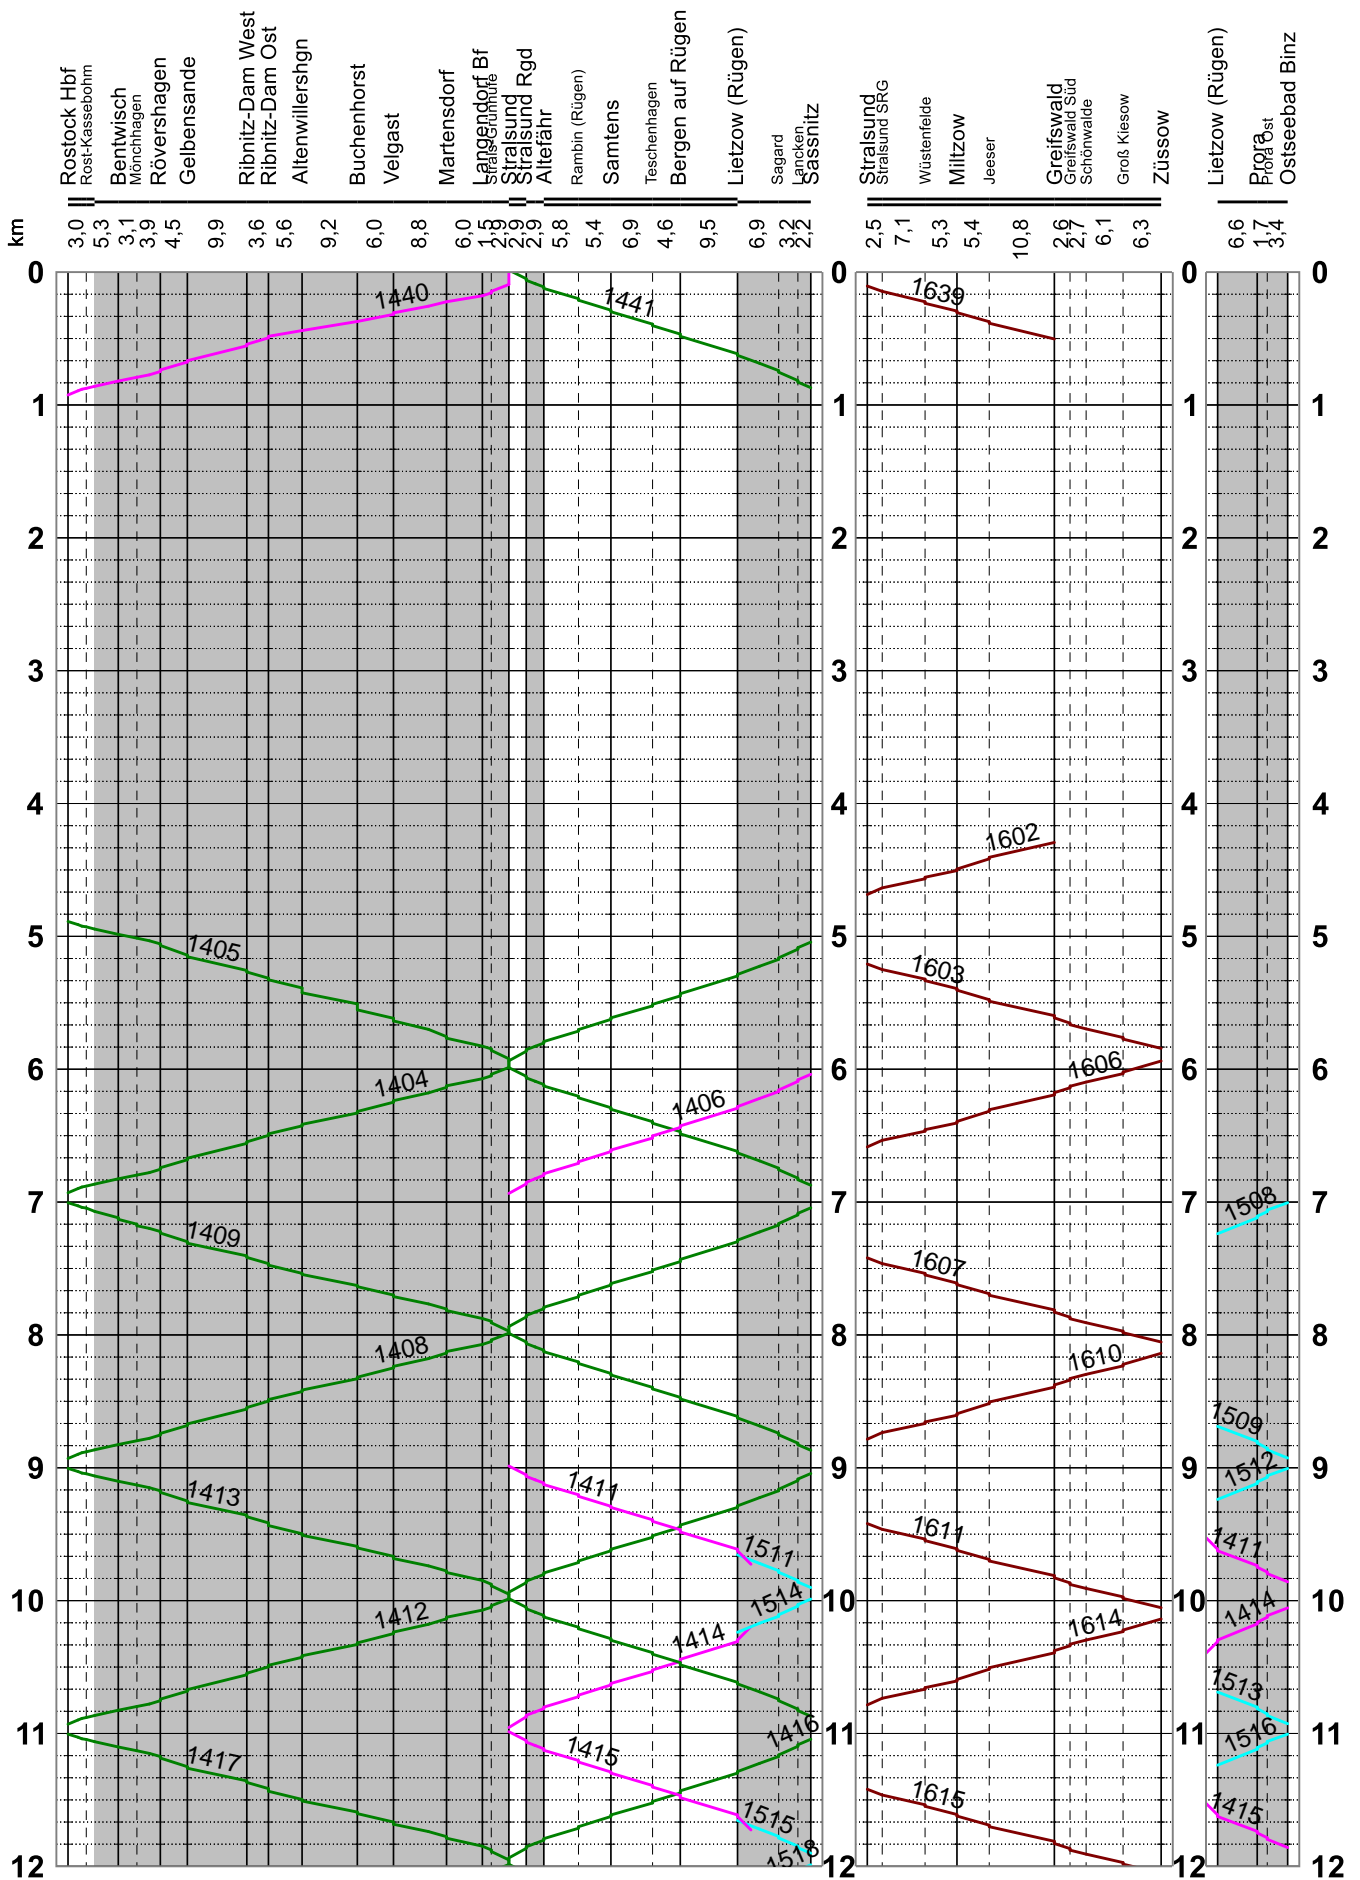

190Ost: Rostock - Stralsund - Sassnitz / Binz / Züssow

SaS

Szenario OK2-B1-2022b.

190Ost: Rostock - Stralsund - Sassnitz / Binz / Züssow

SaS

Szenario OK2-B1-2022b.