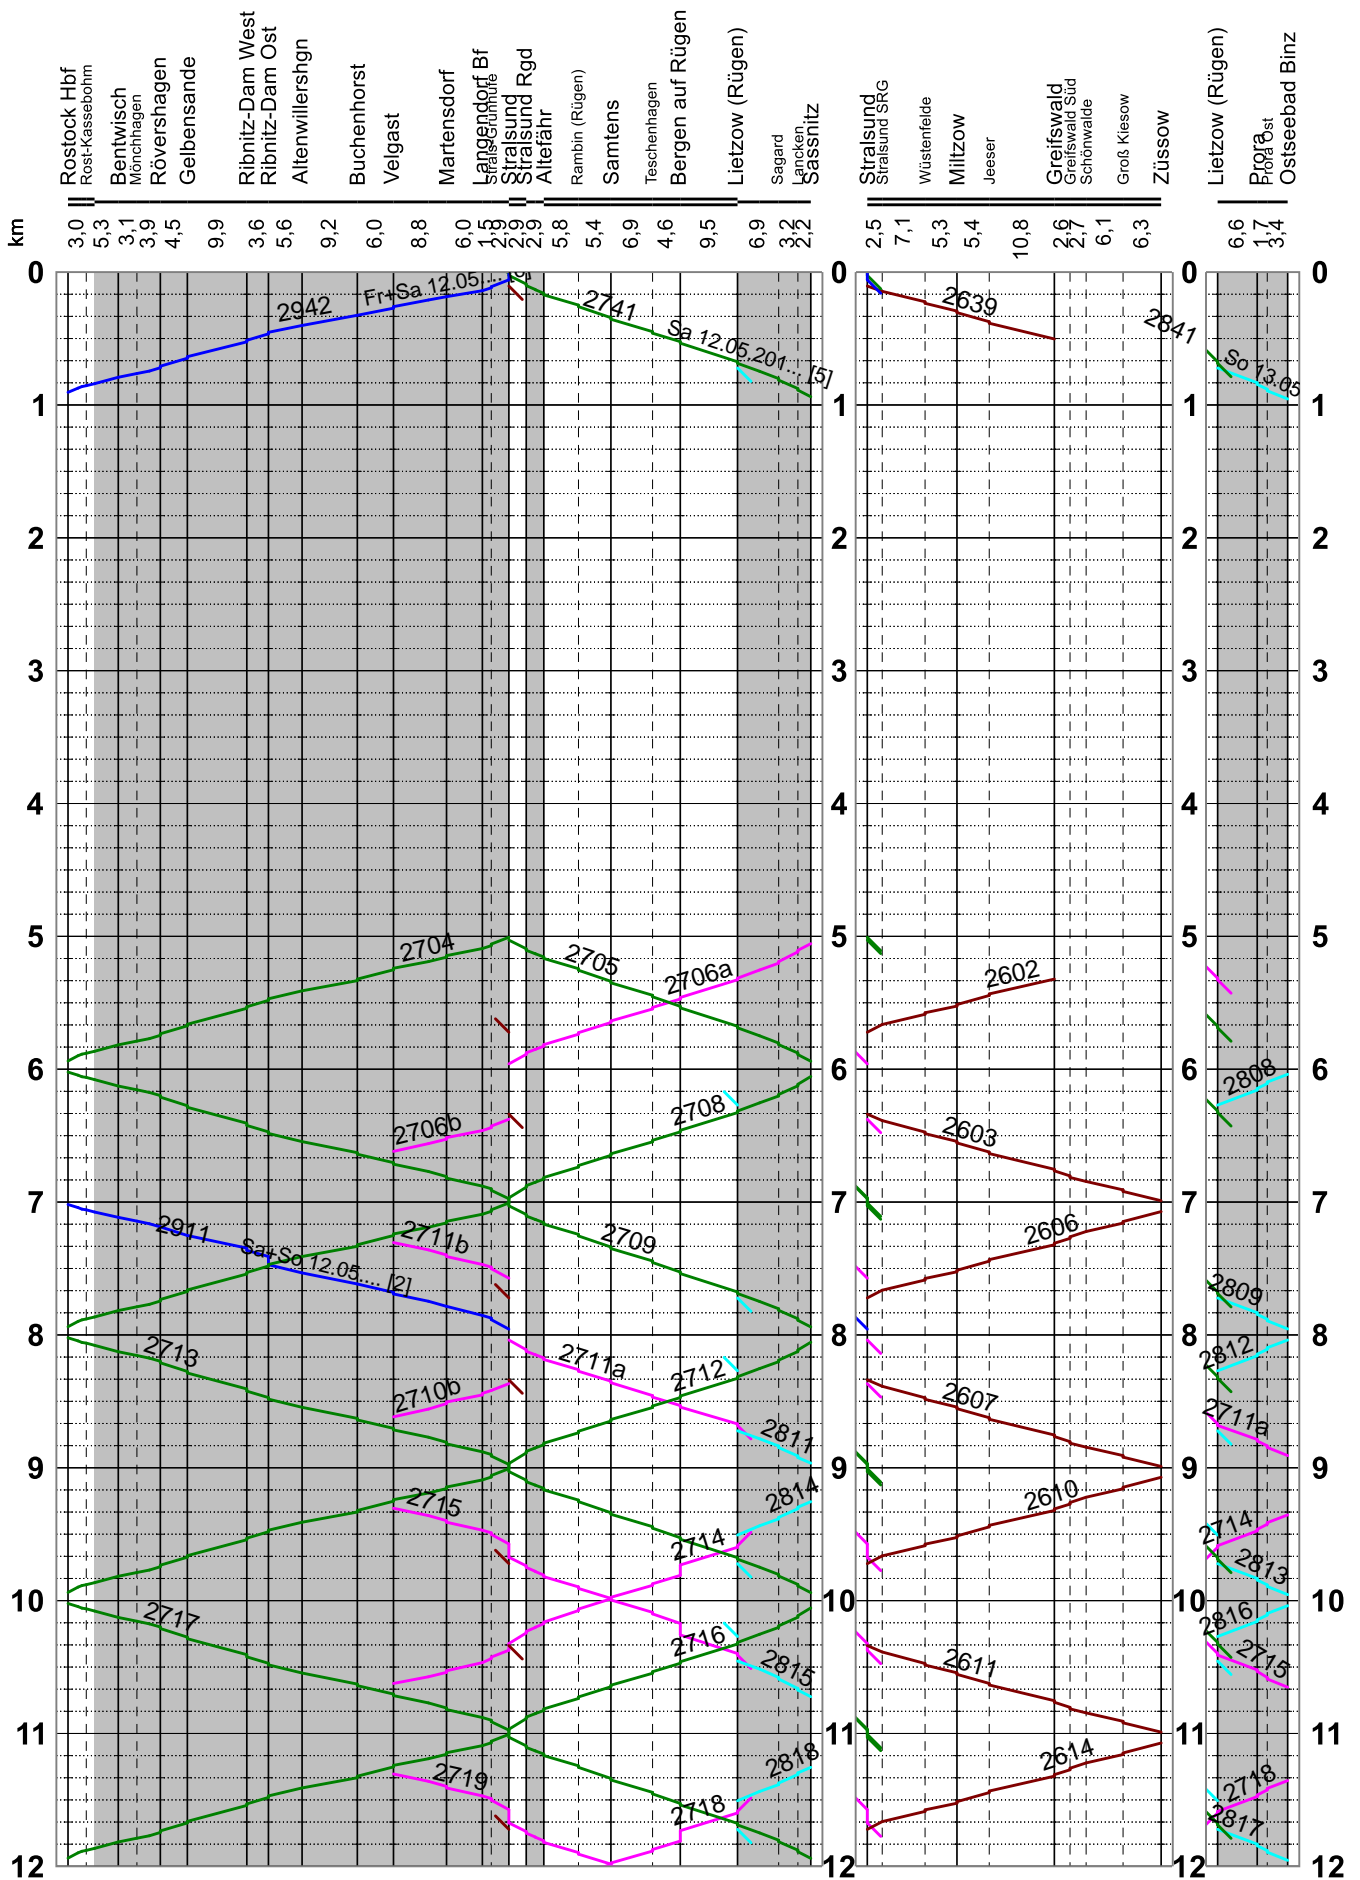

190Ost: Rostock - Stralsund - Sassnitz / Binz / Züssow

SaS

Szenario OK2-B2-2025b.

1900Ost: Rostock - Stralsund - Sassnitz / Binz / Züssow

SaS

Szenario OK2-B2-2025b.