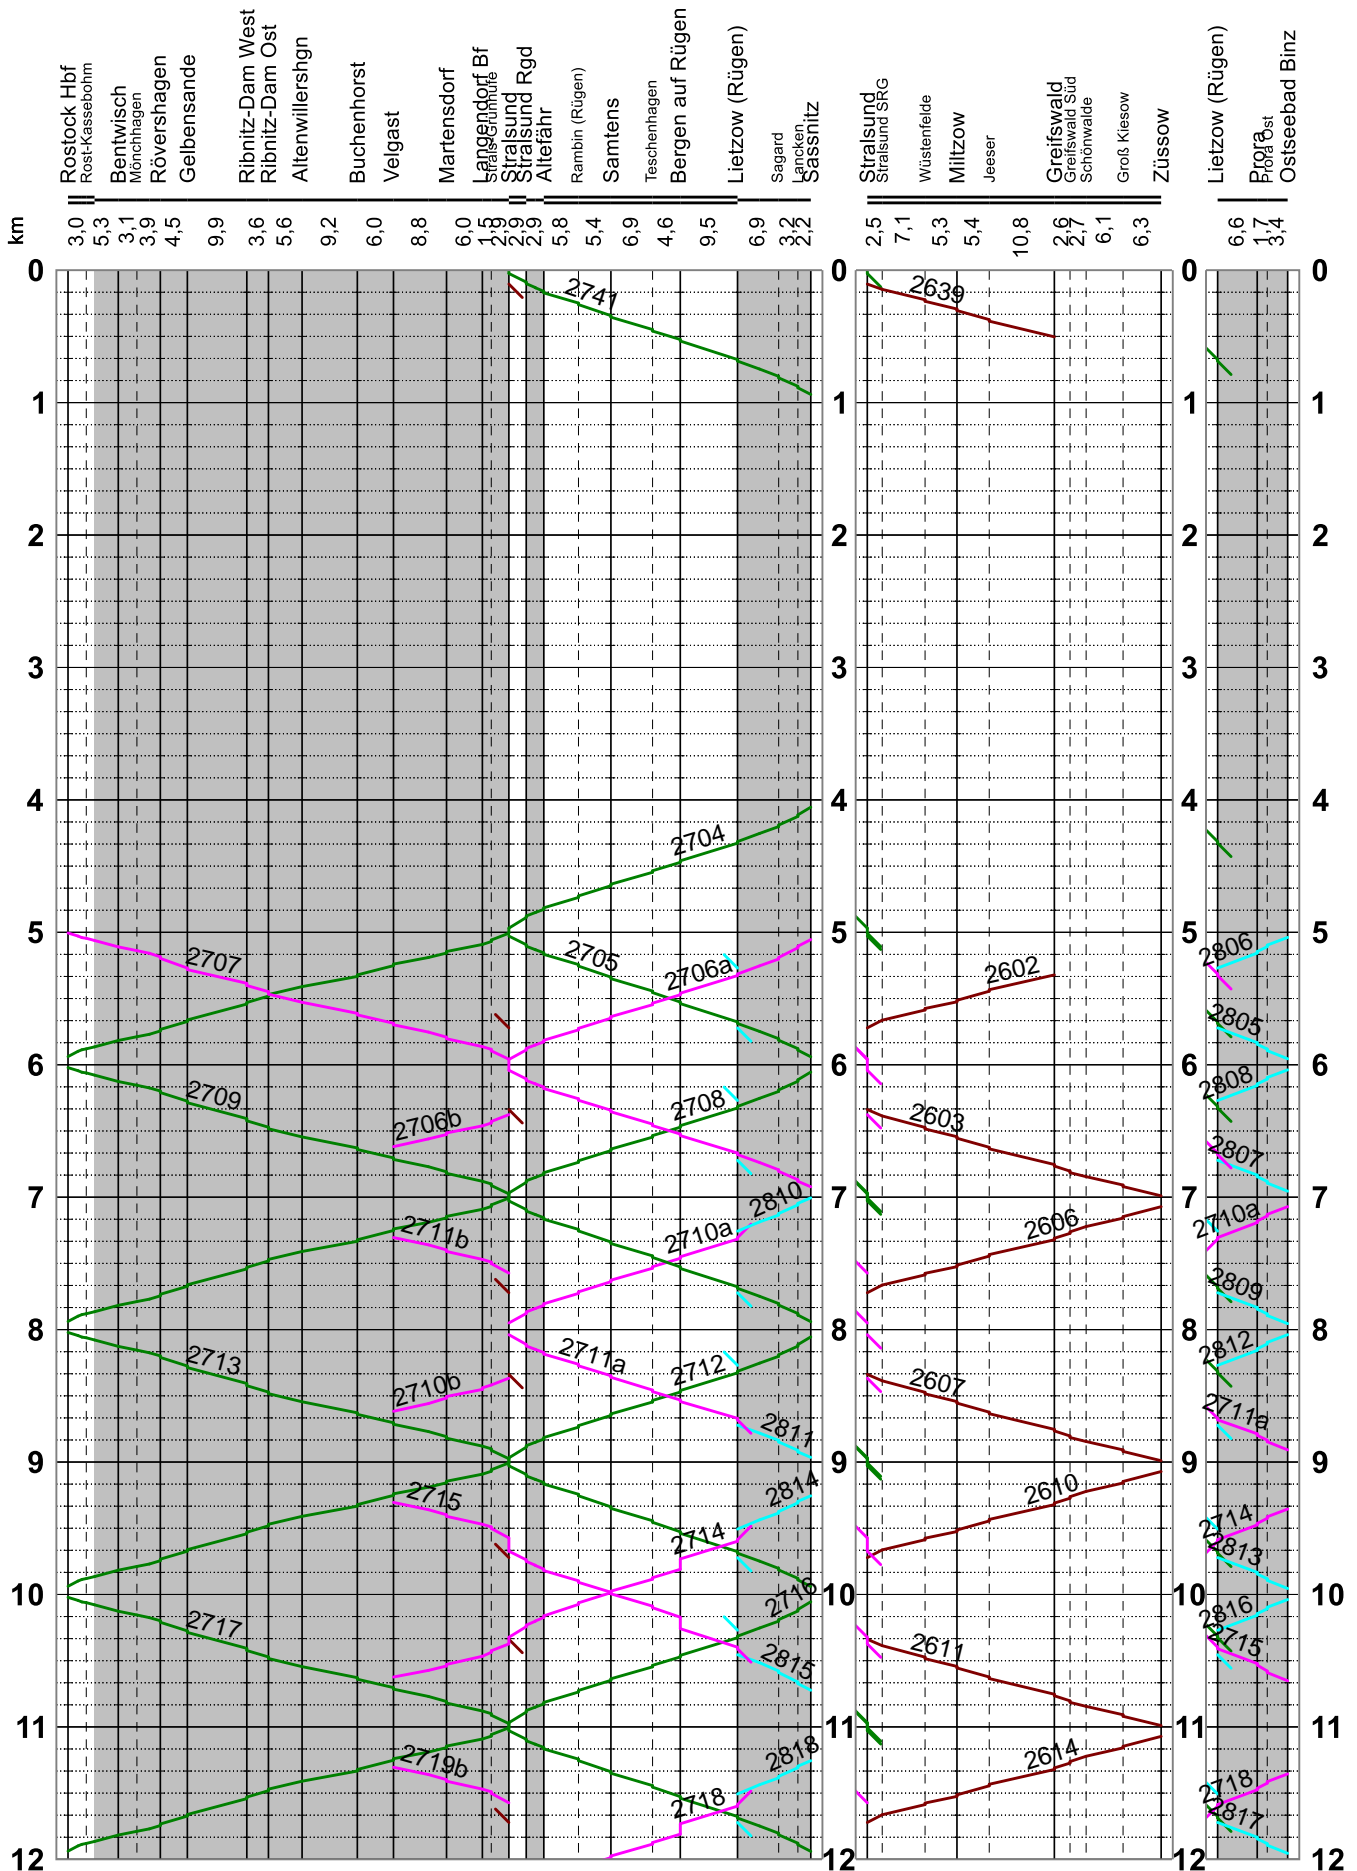

190Ost: Rostock - Stralsund - Sassnitz / Binz / Züssow

W(Sa)

Szenario OK2-B2-2025b.

190Ost: Rostock - Stralsund - Sassnitz / Binz / Züssow

W(Sa)

Szenario OK2-B2-2025b.