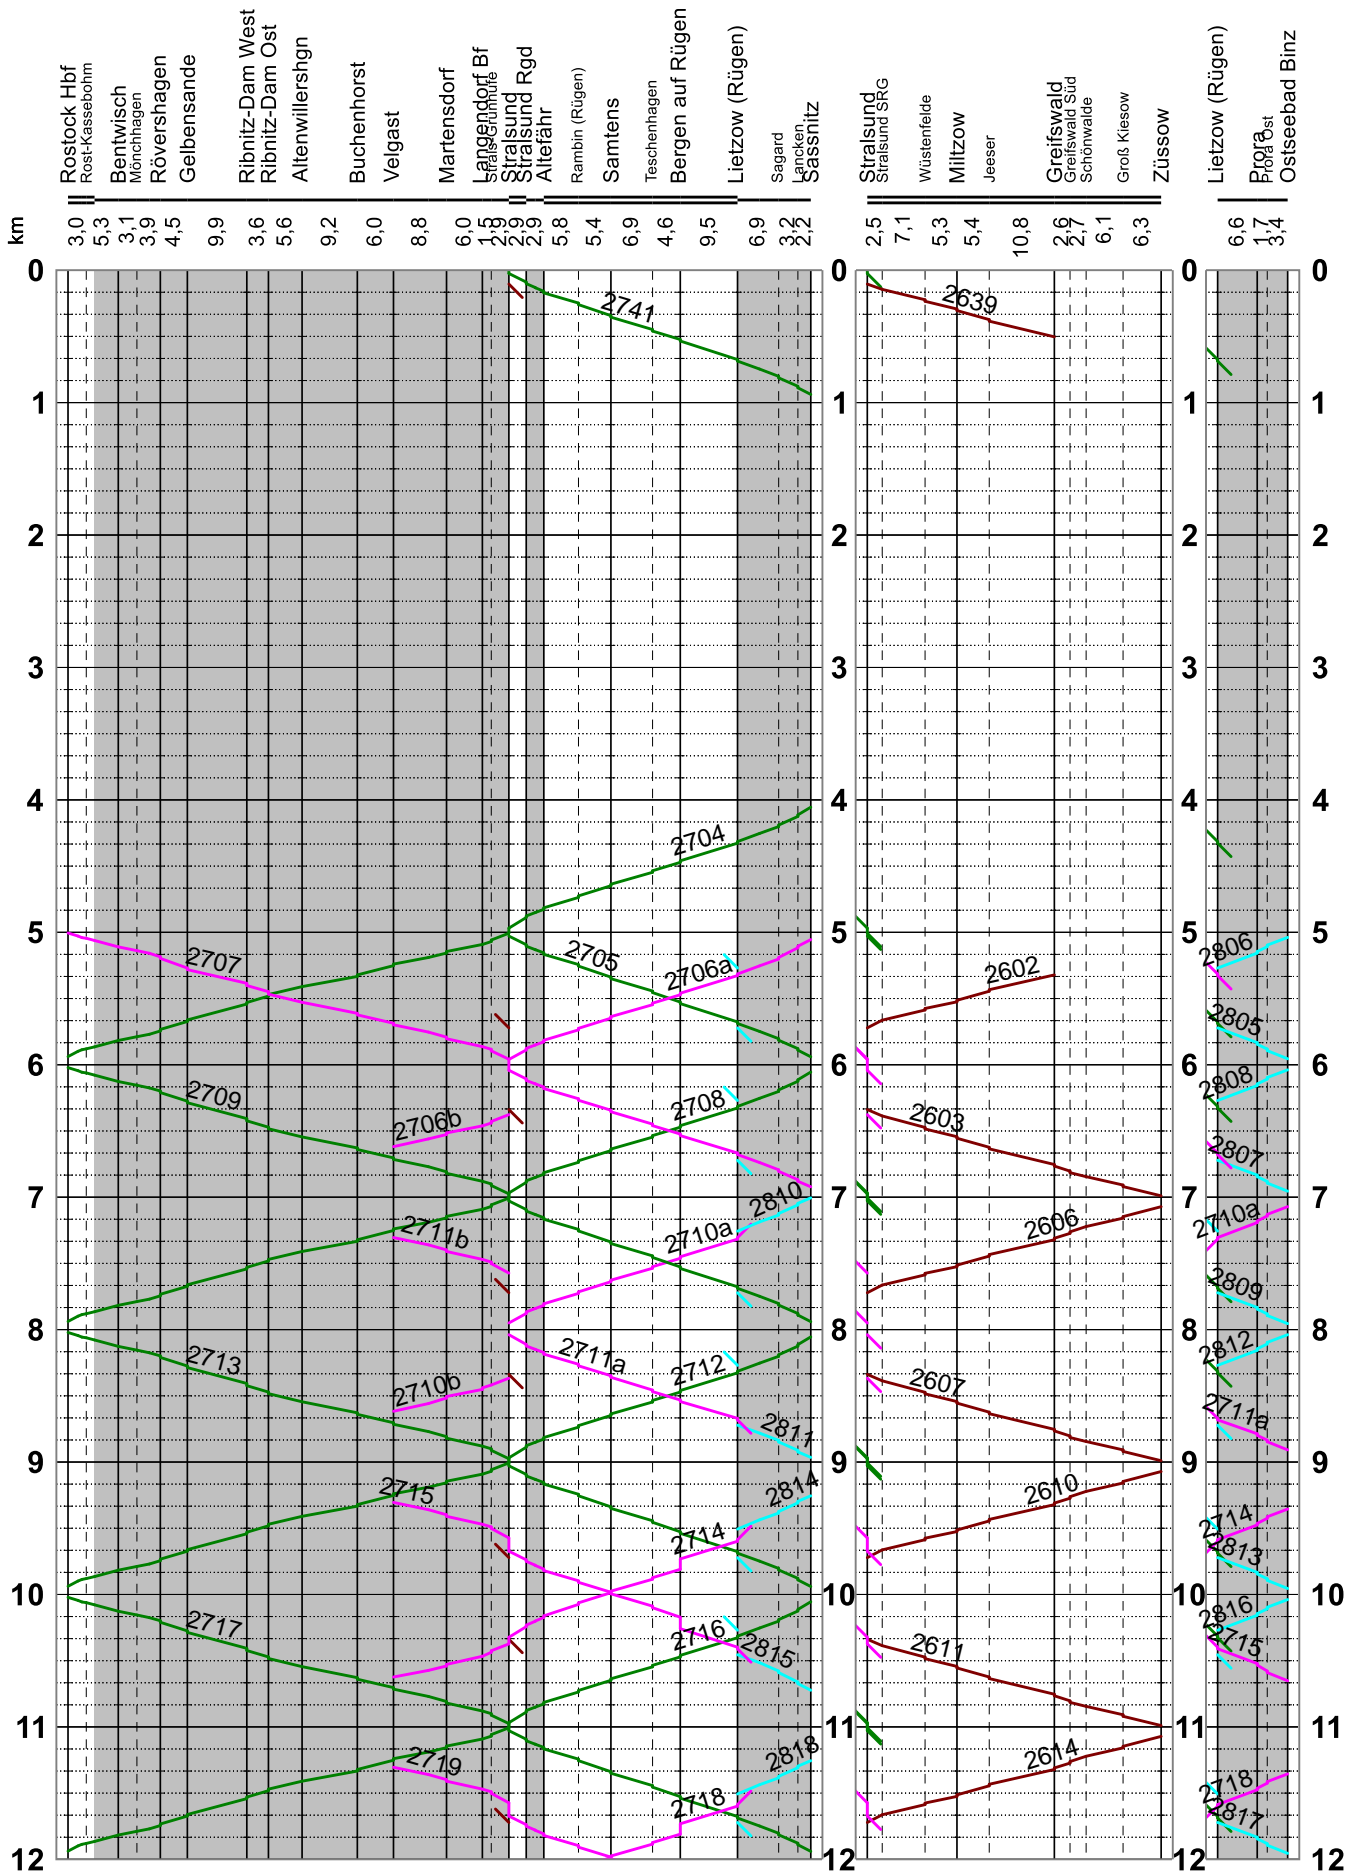

190Ost: Rostock - Stralsund - Sassnitz / Binz / Züssow

W(Sa)

Szenario OK2-B2-2025b.

190Ost: Rostock - Stralsund - Sassnitz / Binz / Züssow

W(Sa)

Szenario OK2-B2-2025b.