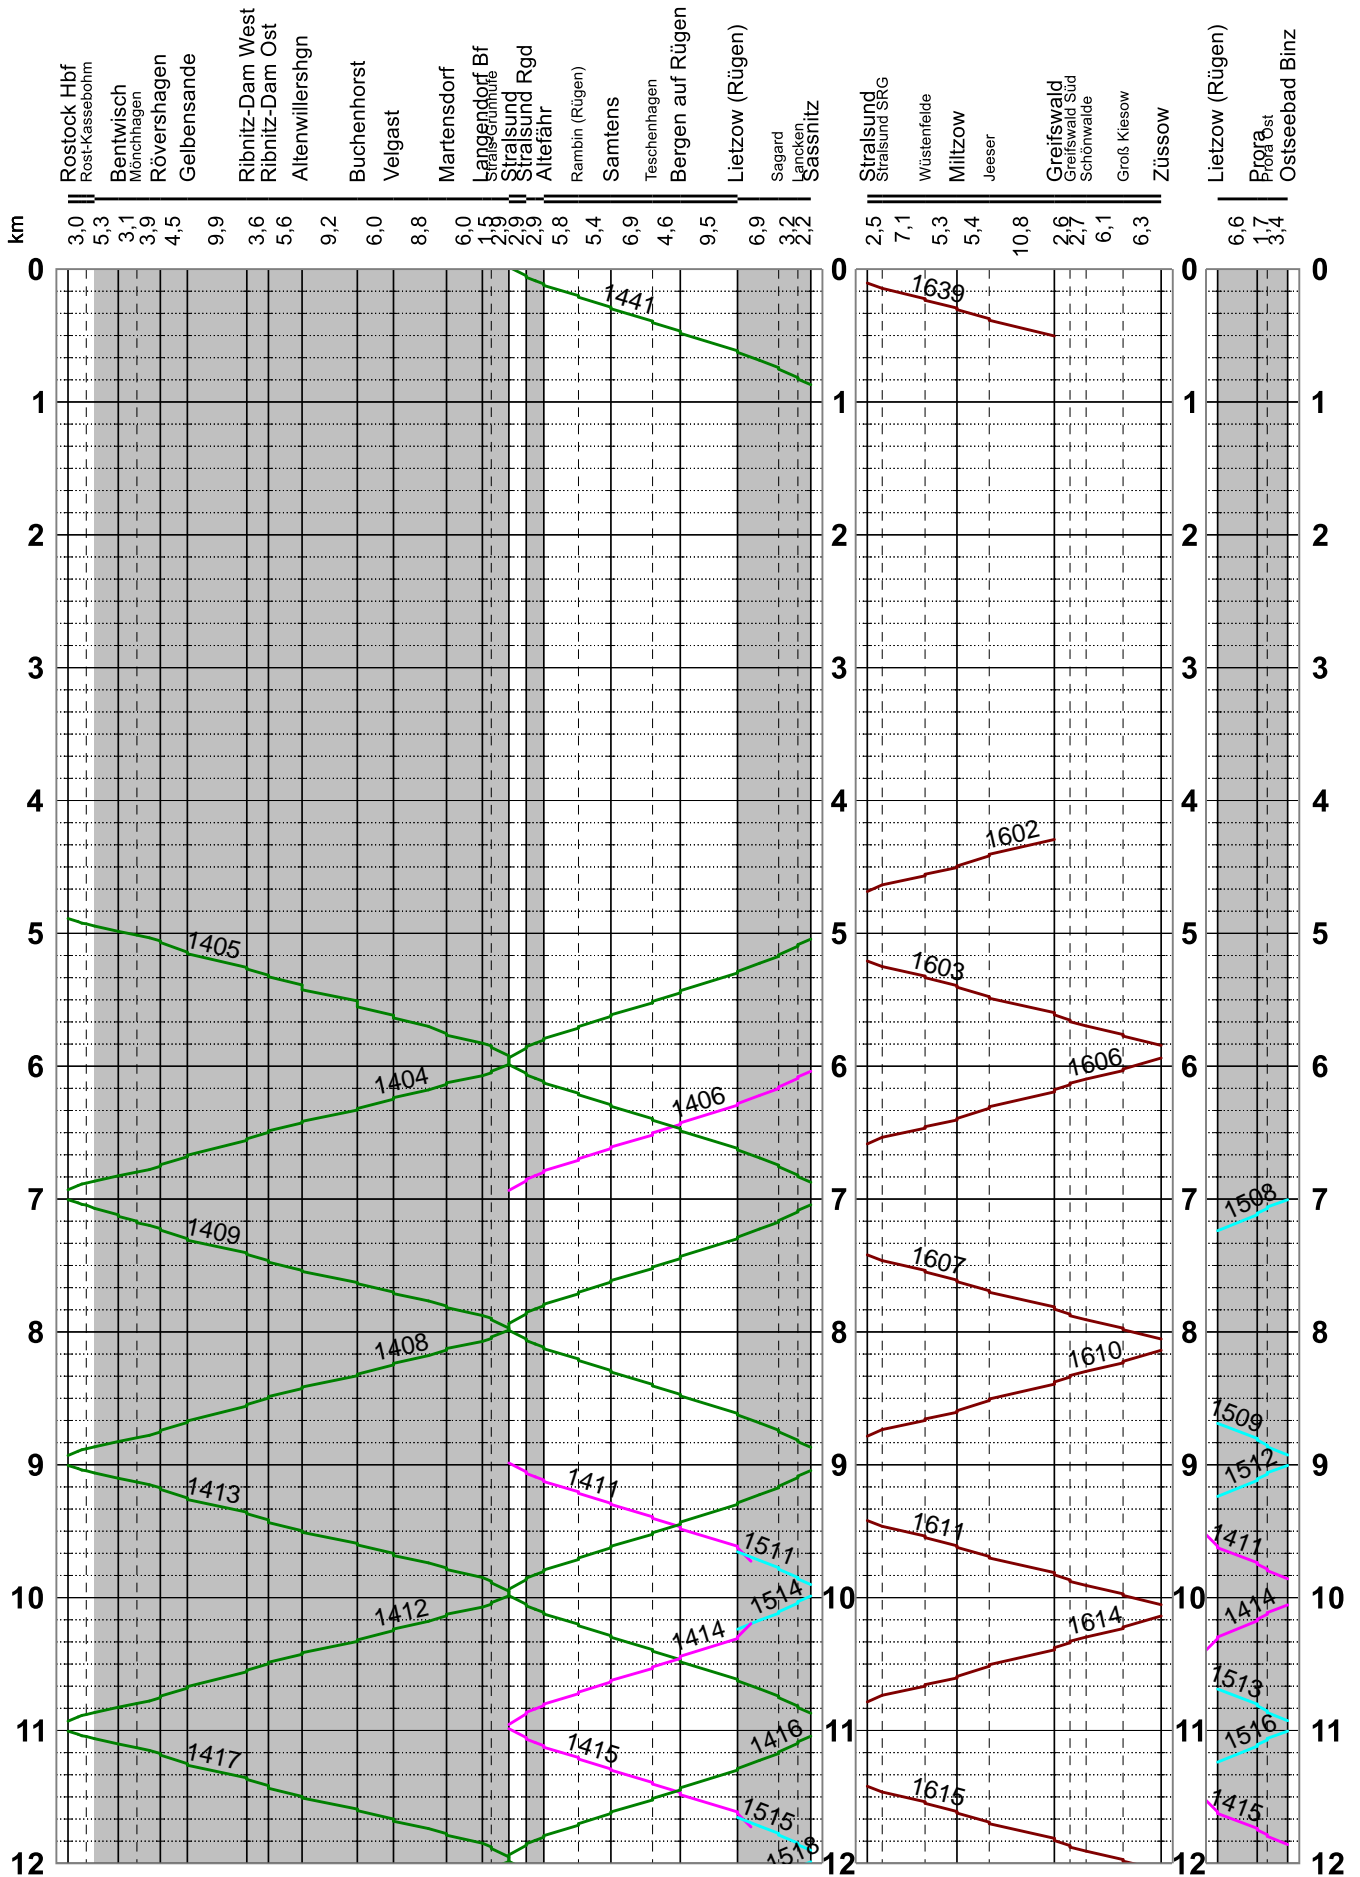

190Ost: Rostock - Stralsund - Sassnitz / Binz / Züssow

SaS

Szenario OK2-B1-2022b.

190Ost: Rostock - Stralsund - Sassnitz / Binz / Züssow

SaS

Szenario OK2-B1-2022b.