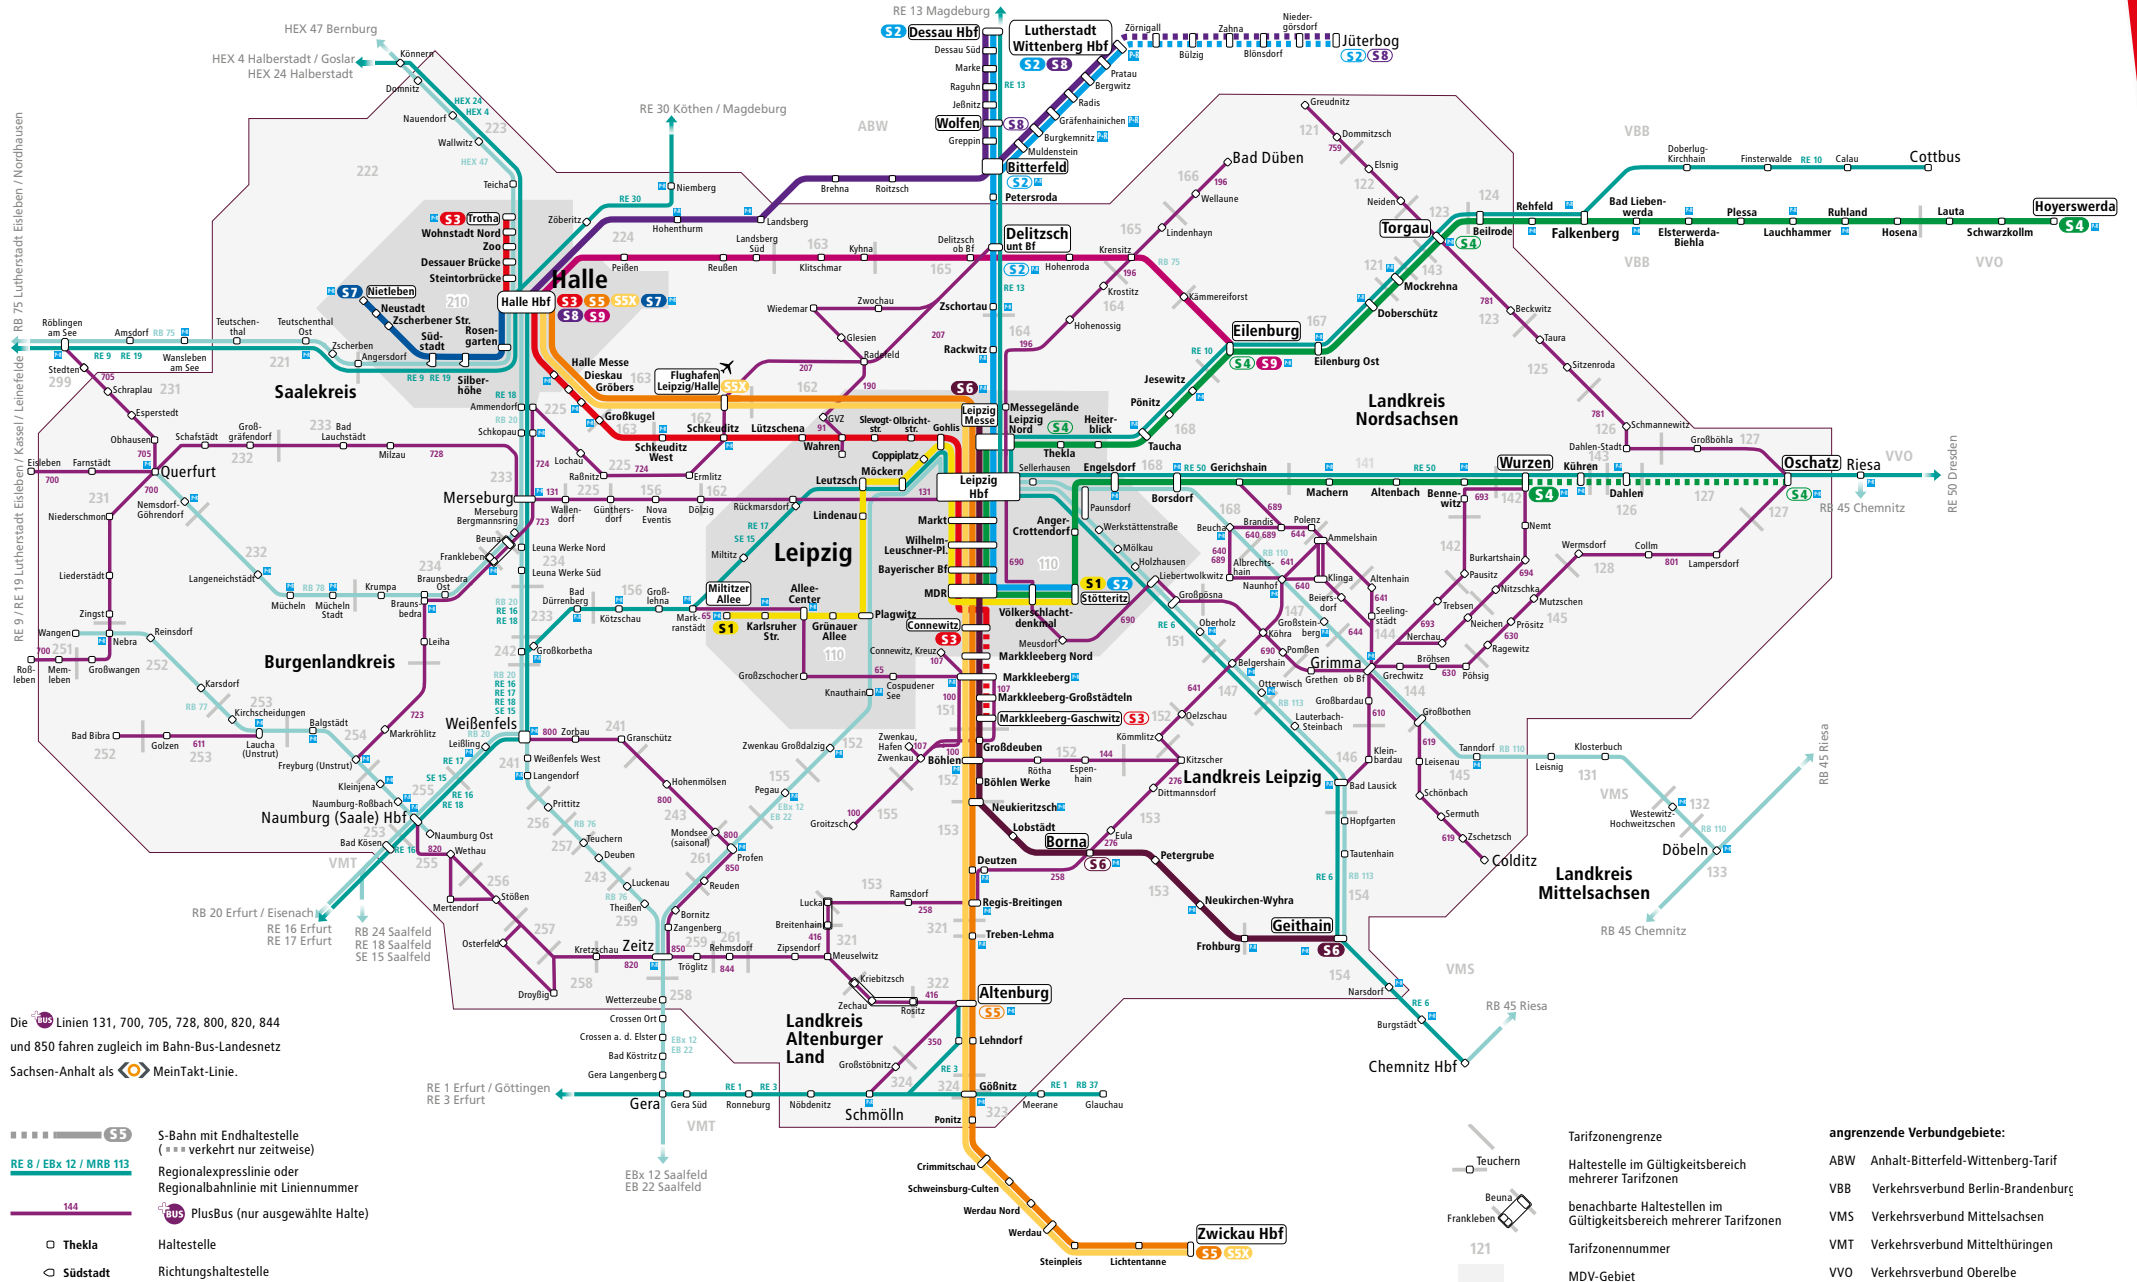

Linienetz im Mitteldeutschen Verkehrsverbund

Die Linien 131, 700, 705, 728, 800, 820, 844 und 850 fahren zugleich im Bahn-Bus-Landesnetz Sachsen-Anhalt als MeinTakt-Linie.

- S-Bahn mit Endhaltestelle (*** verkehrt nur zeitweise)
- Regionalexpresslinie oder Regionalbahnlinie mit Liniennummer
- PlusBus (nur ausgewählte Halte)
- Thekla Haltestelle
- Südstadt Richtungshaltestelle

- Tarifzongrenze
 - Haltestelle im Gültigkeitsbereich mehrerer Tarifzonen
 - benachbarte Haltestellen im Gültigkeitsbereich mehrerer Tarifzonen
 - Tarifzonnummer
 - MDV-Gebiet
- angrenzende Verbundgebiete:**
- ABW Anhalt-Bitterfeld-Wittenberg-Tarif
 - VBB Verkehrsverbund Berlin-Brandenburg
 - VMS Verkehrsverbund Mittelsachsen
 - VMT Verkehrsverbund Mittelthüringen
 - VVO Verkehrsverbund Oberelbe