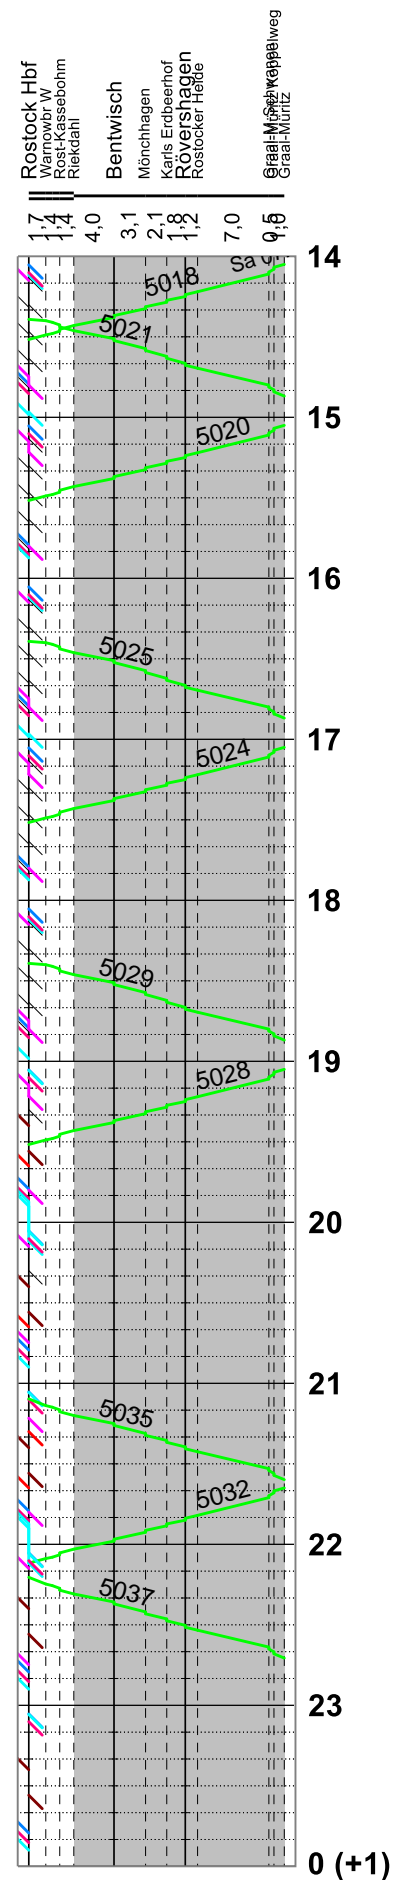

185184: Wismar - Rostock - Tessin

Sa+So

Szenario Warnow2 mix.

185184: Wismar - Rostock - Tessin

Sa+So

Szenario Warnow2 mix.

VMV

29.10.2020, 12:34