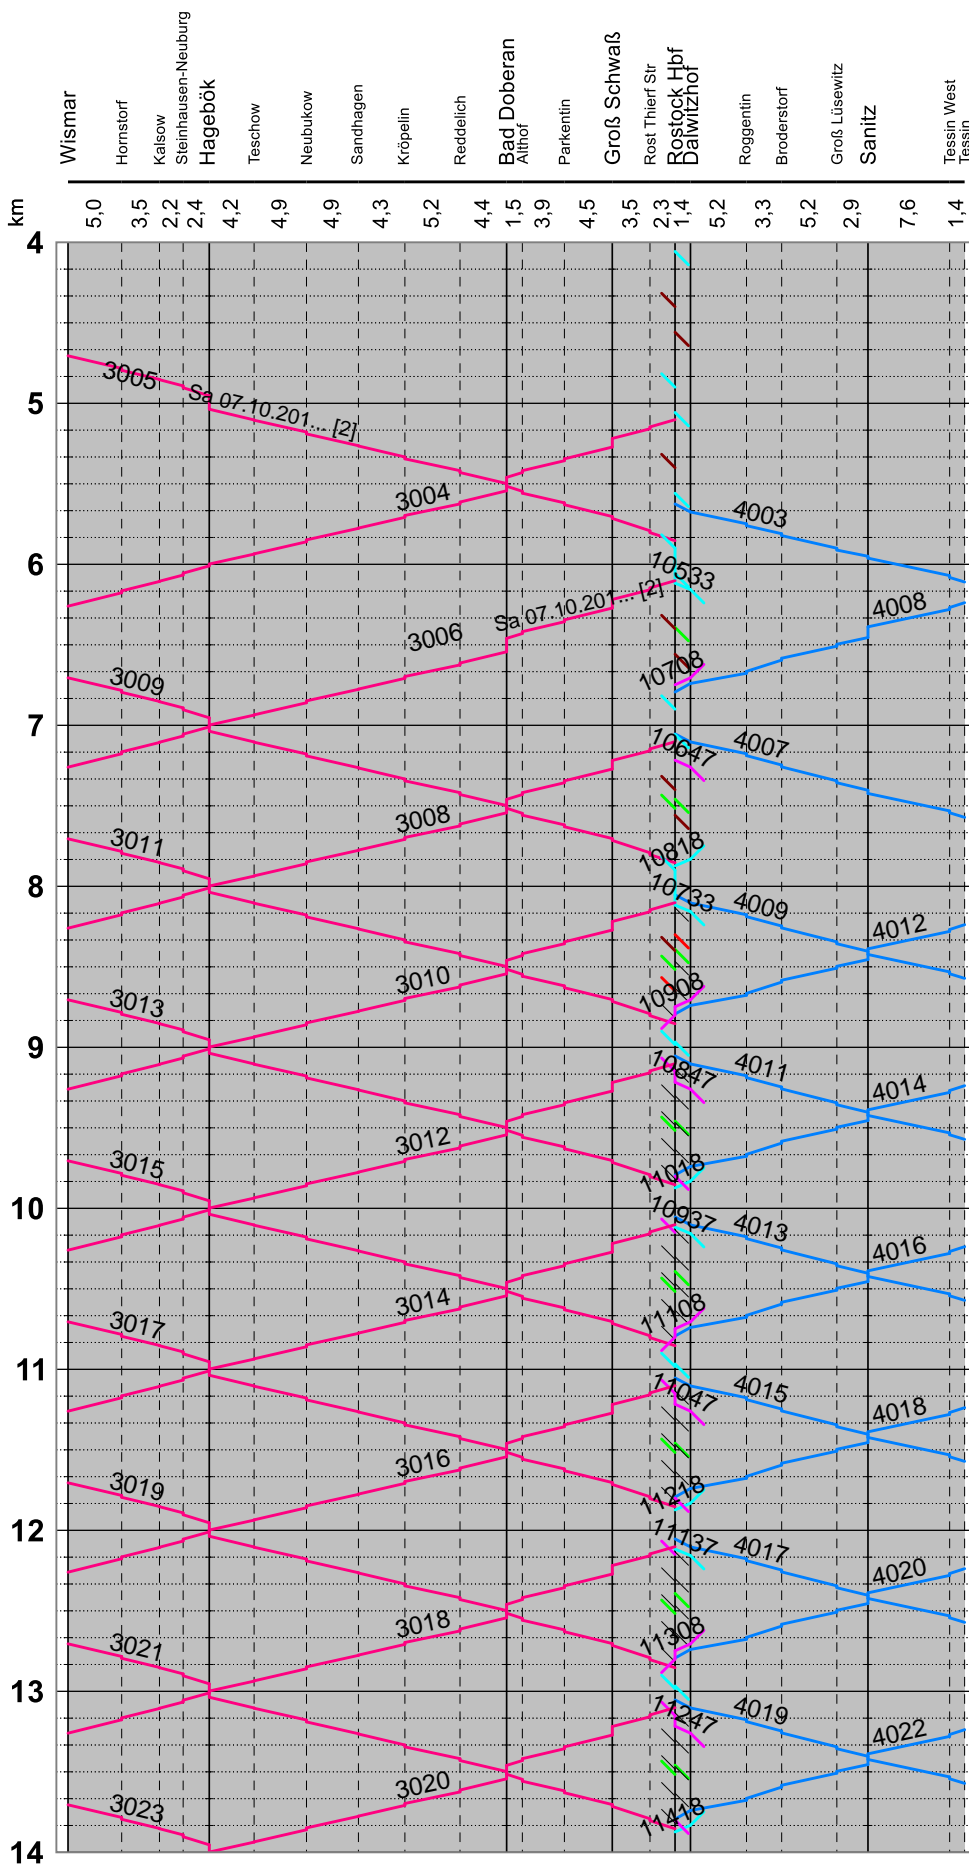

185184: Wismar - Rostock - Tessin

Sa+So

Szenario Warnow2 mix.

185184: Wismar - Rostock - Tessin

Sa+So

Szenario Warnow2 mix.

VMV

29.10.2020, 12:34