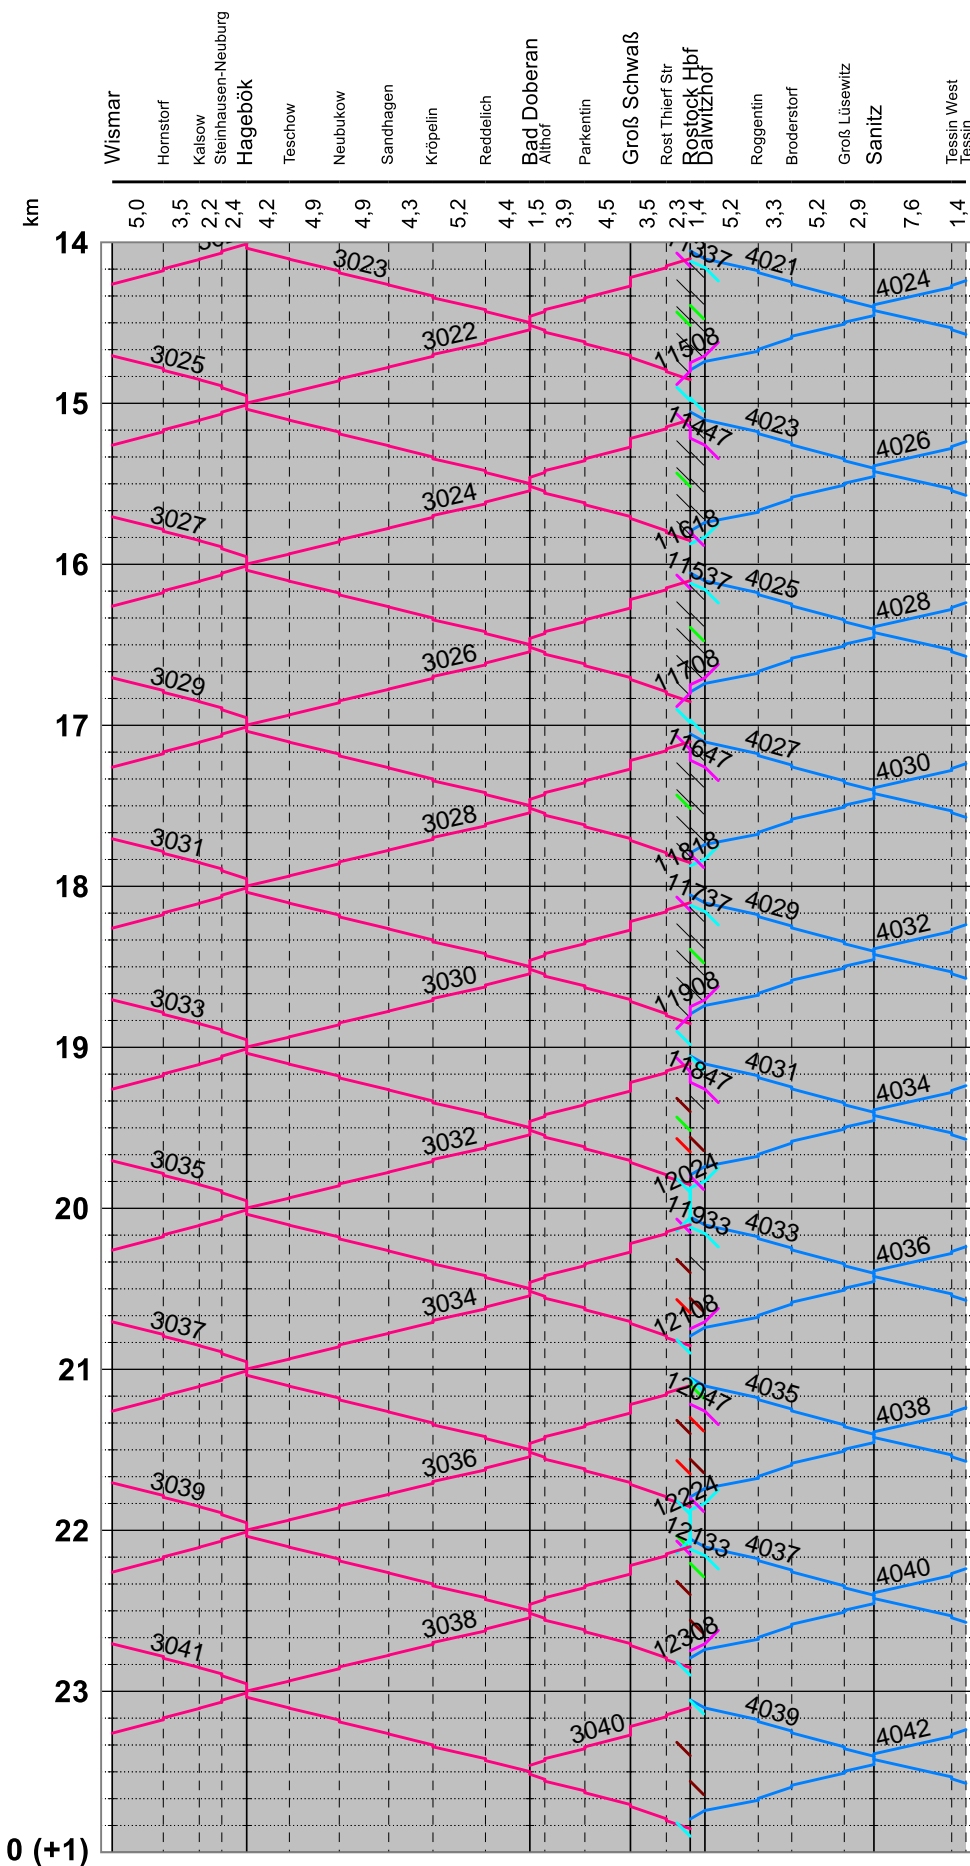

185184: Wismar - Rostock - Tessin

Sa+So

Szenario Warnow2 mix.

185184: Wismar - Rostock - Tessin

Sa+So

Szenario Warnow2 mix.

VMV

29.10.2020, 12:34