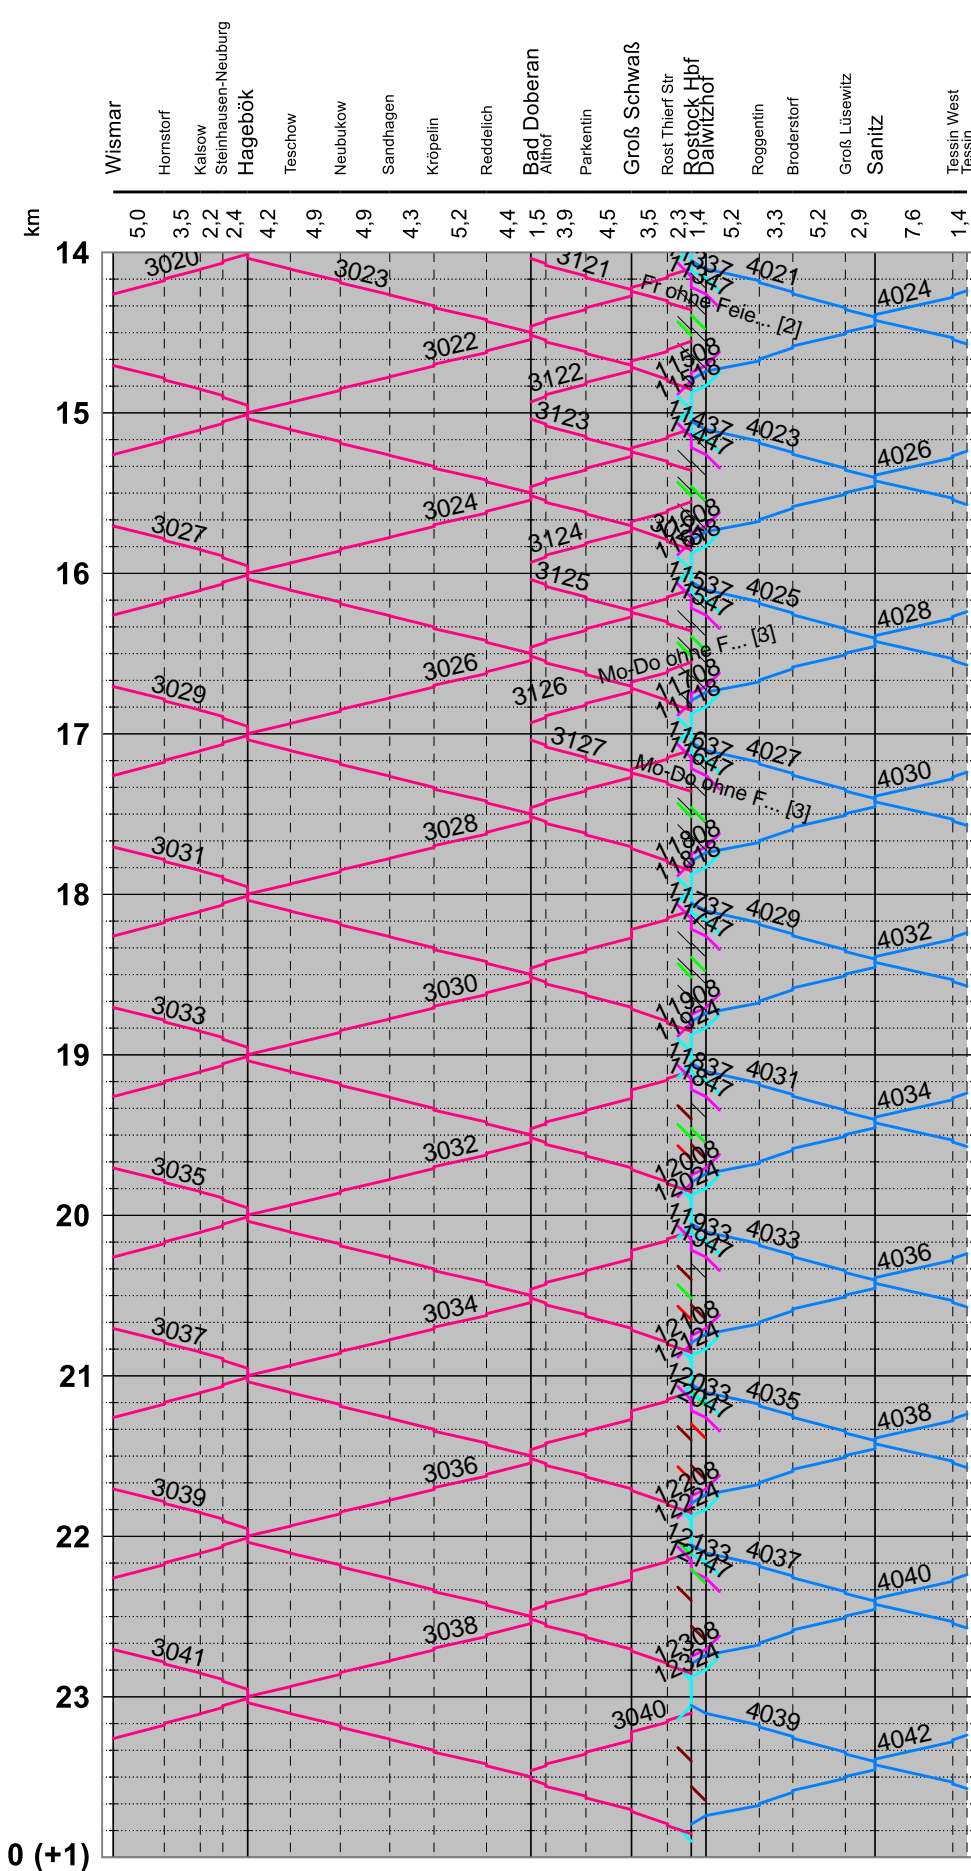

185184: Wismar - Rostock - Tessin

W(Sa)

Szenario Warnow2 mix.

185184: Wismar - Rostock - Tessin

W(Sa)

Szenario Warnow2 mix.

VMV

29.10.2020, 12:04