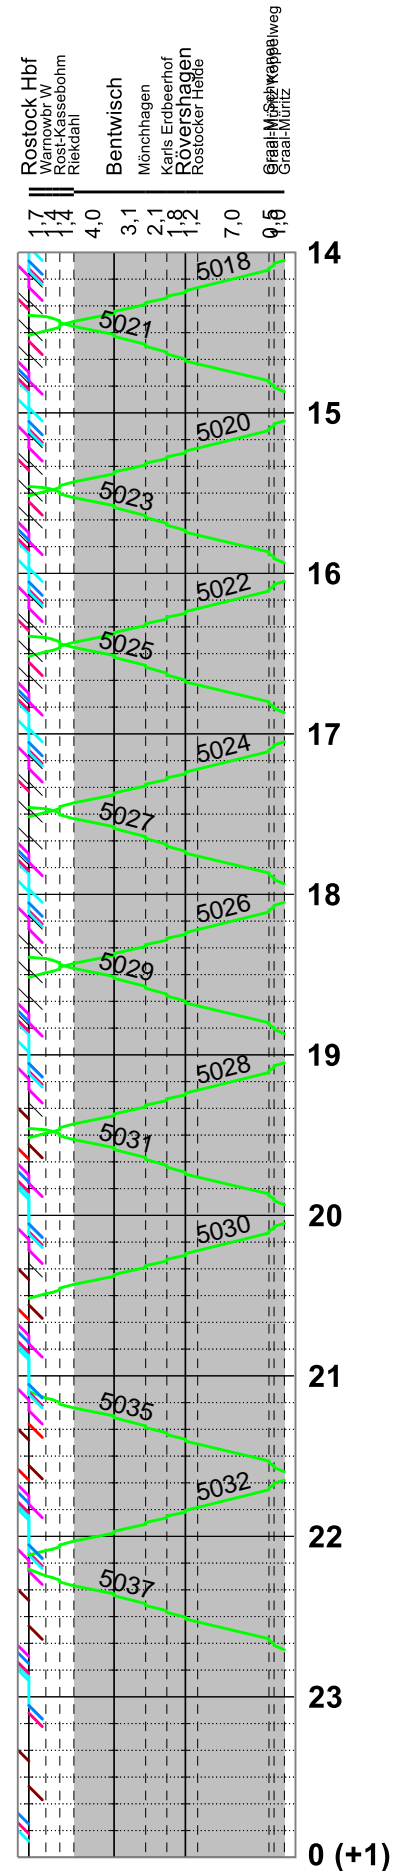

185184: Wismar - Rostock - Tessin

W(Sa)

Szenario Warnow2 mix.

185184: Wismar - Rostock - Tessin

W(Sa)

Szenario Warnow2 mix.

VMV

29.10.2020, 12:04