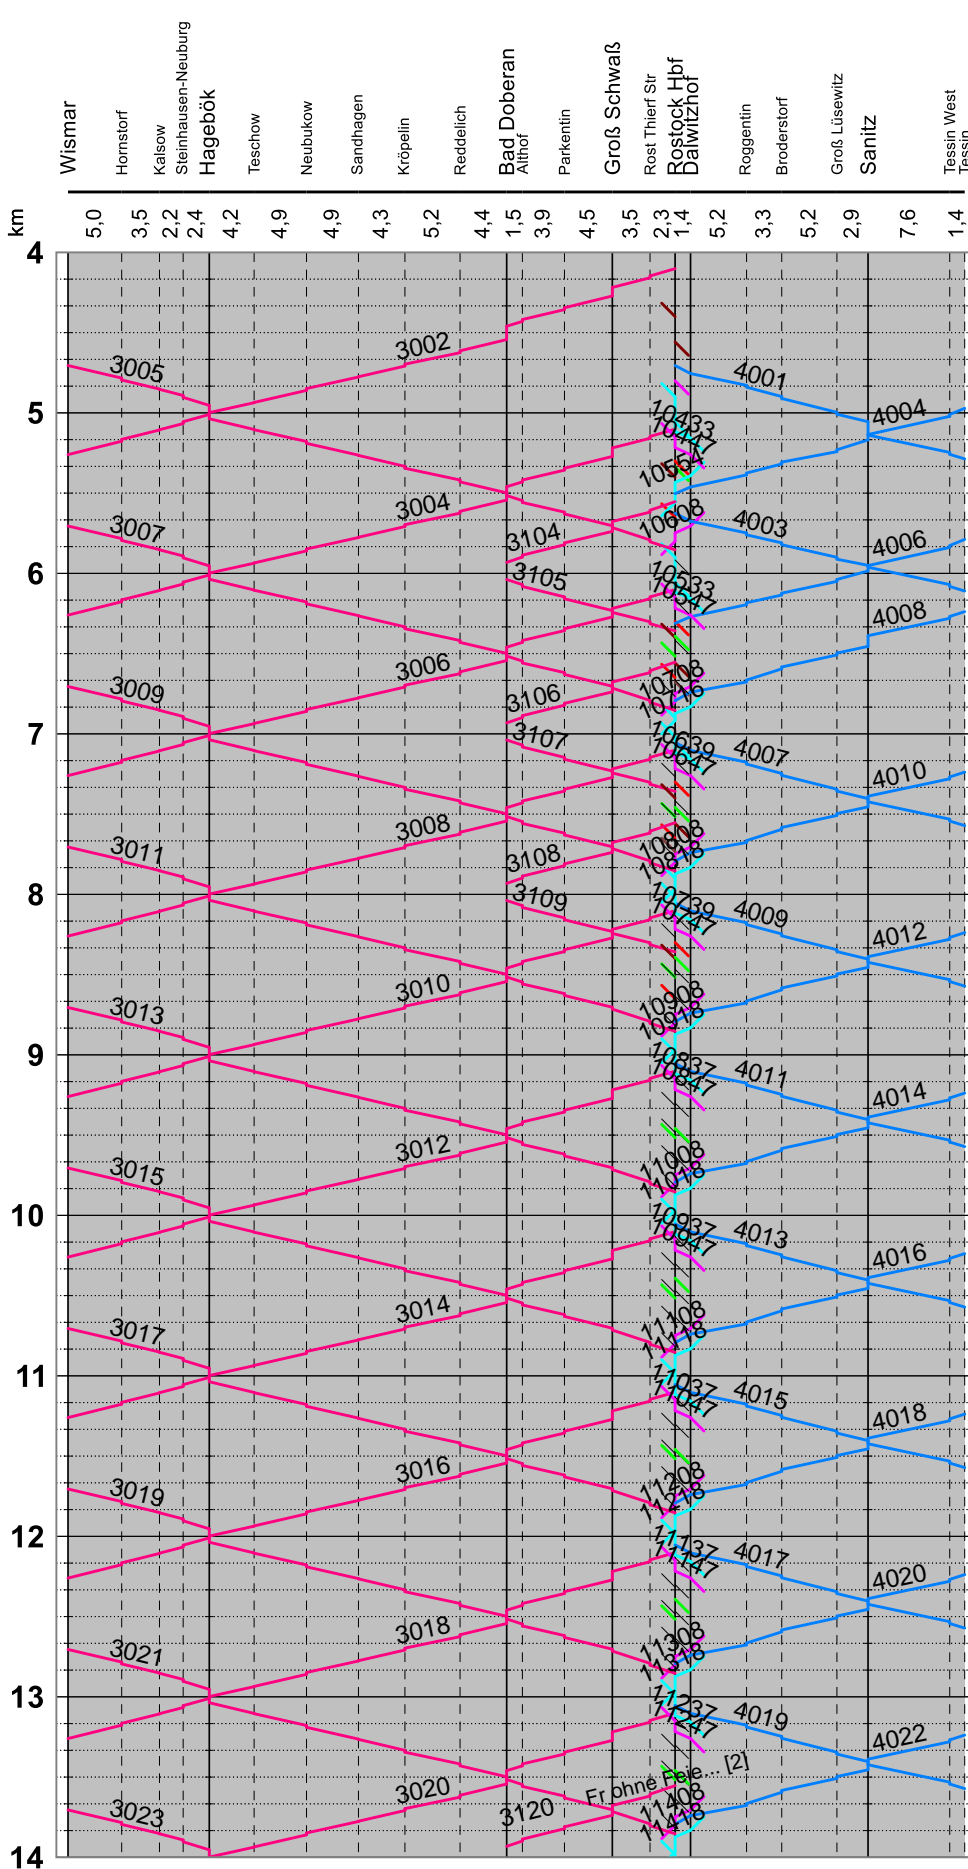

185184: Wismar - Rostock - Tessin

W(Sa)

Szenario Warnow2 mix.

185184: Wismar - Rostock - Tessin

W(Sa)

Szenario Warnow2 mix.

VMV

29.10.2020, 12:04