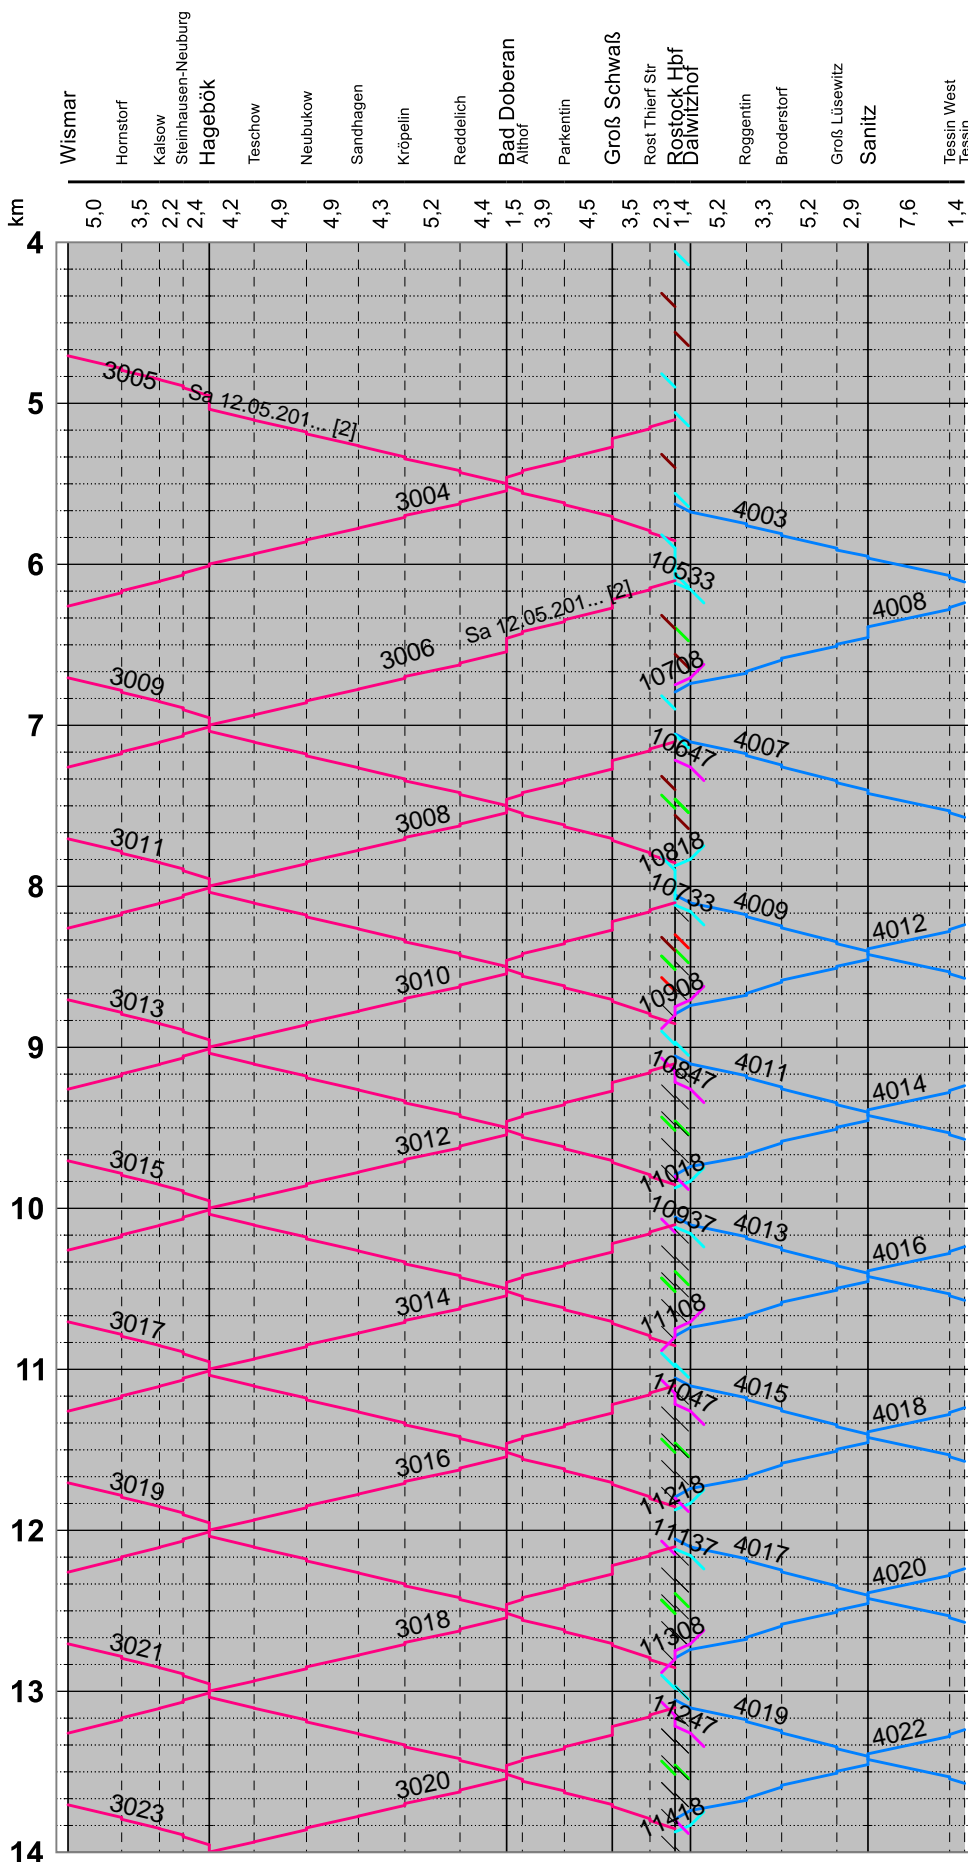

185184: Wismar - Rostock - Tessin

SaS

Szenario Warnow2 mix.

185184: Wismar - Rostock - Tessin

SaS

Szenario Warnow2 mix.

VMV

29.10.2020, 12:16