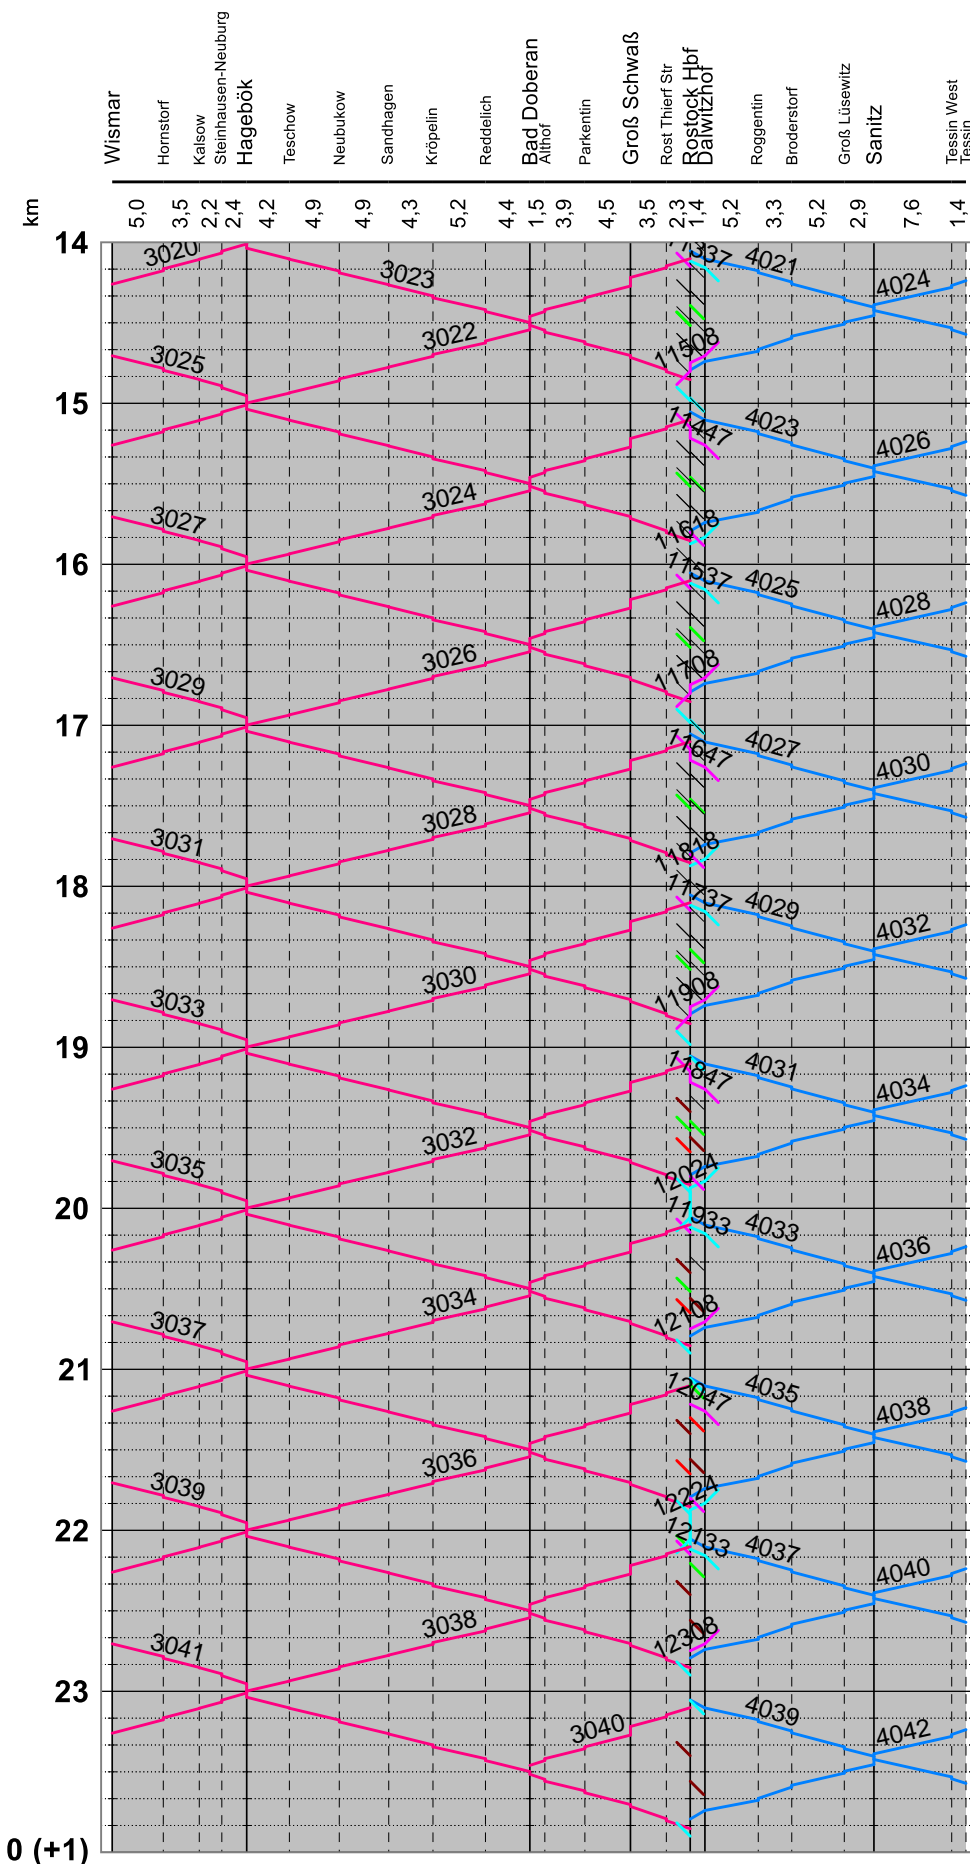

185184: Wismar - Rostock - Tessin

SaS

Szenario Warnow2 mix.

185184: Wismar - Rostock - Tessin

SaS

Szenario Warnow2 mix.

VMV

29.10.2020, 12:16