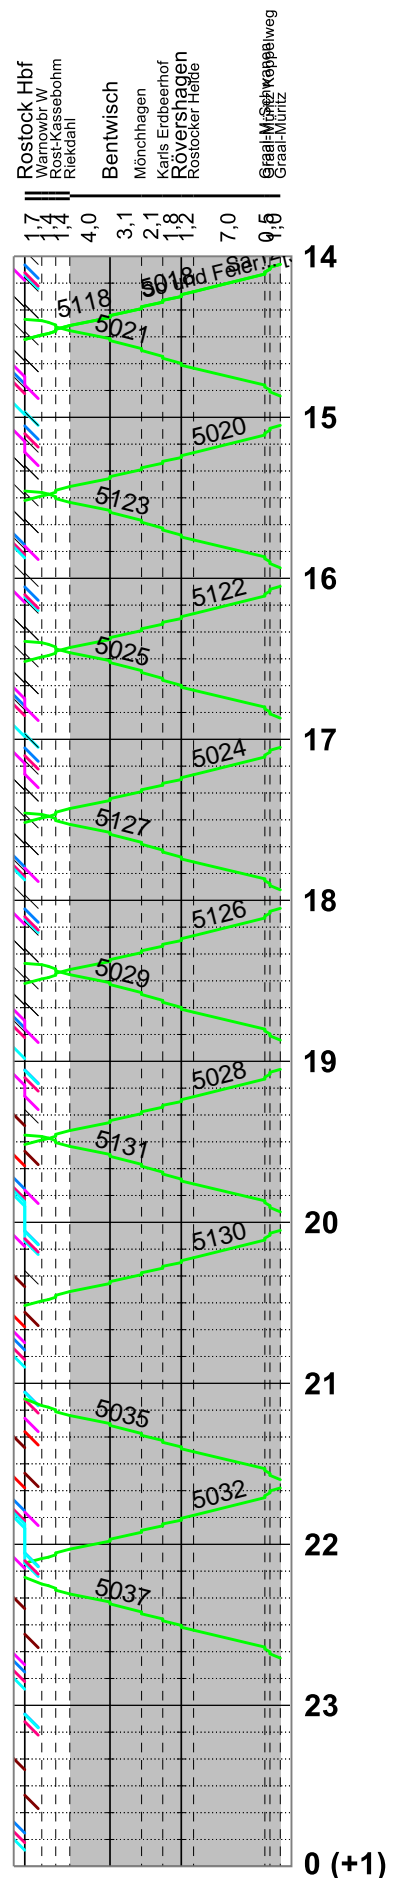

185184: Wismar - Rostock - Tessin

SaS

Szenario Warnow2 mix.

185184: Wismar - Rostock - Tessin

SaS

Szenario Warnow2 mix.

VMV

29.10.2020, 12:16