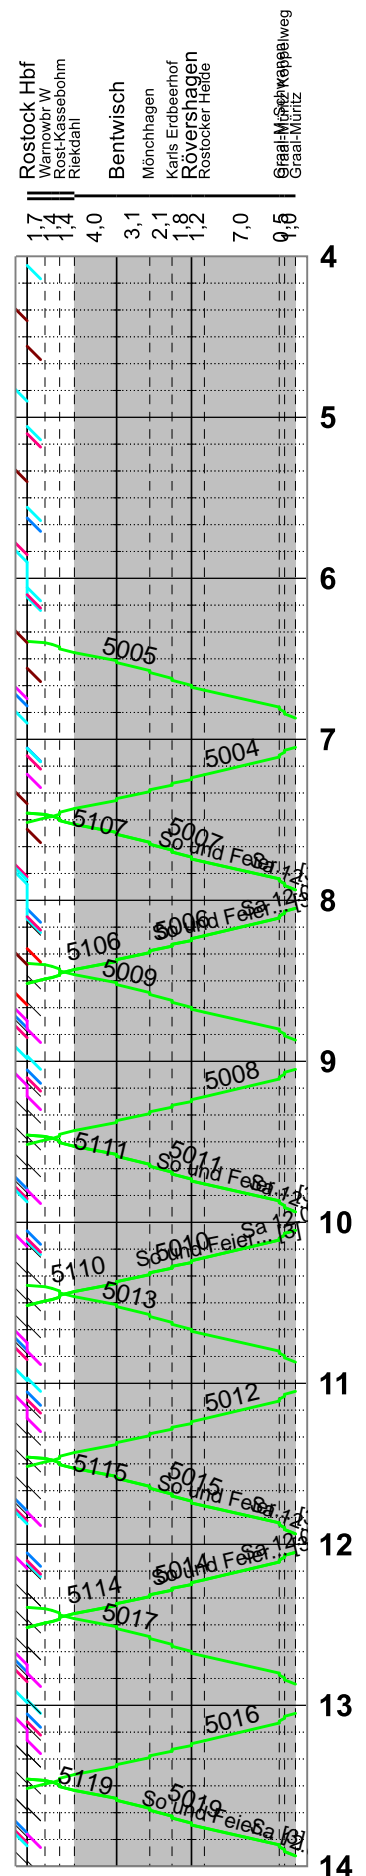

185184: Wismar - Rostock - Tessin

SaS

Szenario Warnow2 mix.

185184: Wismar - Rostock - Tessin

SaS

Szenario Warnow2 mix.

VMV

29.10.2020, 12:16